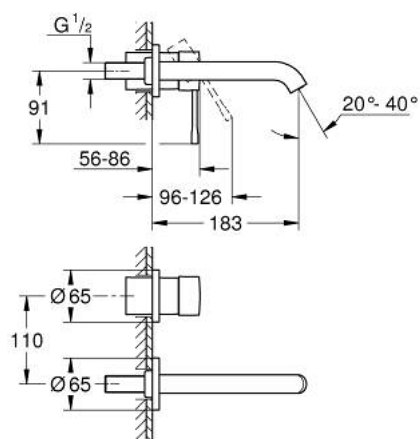

## 19 408 DA1 ESSENCE ЗМІШУВАЧ ДЛЯ РАКОВИНИ НА 2 ОТВОРИ М-РОЗМІРУ

### ОПИС ПРОДУКТУ

- Колір: теплий захід сонця
- настінний монтаж
- комплект верхньої монтажної частини для вбудованої частини 23 571 000 / 32 635 000
- без блоку прихованого монтажу
- металева розетка
- металевий важіль
- покриття GROHE LongLife
- GROHE EcoJoy аератор 5.7 л/хв
- GROHE AquaGuide аератор, що регулюється
- міжосьова відстань 110 мм
- виступ 183 мм
- мінімальний рекомендований тиск 1.0 бар

## 19 408 DA1 ESSENCE ЗМІШУВАЧ ДЛЯ РАКОВИНИ НА 2 ОТВОРИ М-РОЗМІРУ

**ЗАПАСНІ ЧАСТИНИ** , квітня 2022 – зараз

1: Важіль (Артикул запчастини 46916DA0)

2: Вилив (Артикул запчастини 48638DA0)

2.1: Аератор (Артикул запчастини 48480000)

2.2: Гвинт (Артикул запчастини 43094000)

3: Подовжувач (Артикул запчастини 46943000)\*

\* Додаткові аксесуари