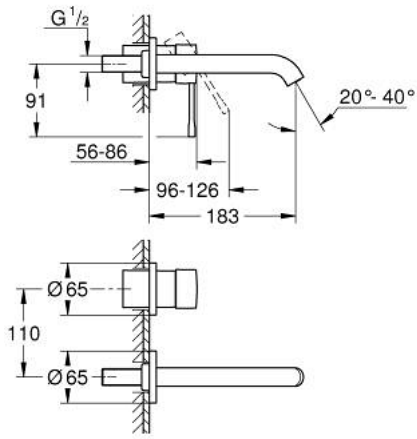

19 408 DC1 ESSENCE ЗМІШУВАЧ ДЛЯ РАКОВИНИ НА 2 ОТВОРИ М-РОЗМІРУ

ОПИС ПРОДУКТУ

- Колір: суперсталь
- настінний монтаж
- комплект верхньої монтажної частини для вбудованої частини 23 571 000 / 32 635 000
- без блоку прихованого монтажу
- металева розетка
- металевий важіль
- покриття GROHE LongLife
- GROHE EcoJoy – технологія неперевершеного потоку при економному використанні води
- maximum flow rate (at 3 bar): 5.7 l/min
- GROHE AquaGuide аератор, що регулюється
- міжосьова відстань 110 мм
- виступ 183 мм
- мінімальний рекомендований тиск 1.0 бар

19 408 DC1 ESSENCE ЗМІШУВАЧ ДЛЯ РАКОВИНИ НА 2 ОТВОРИ М-РОЗМІРУ

ЗАПАСНІ ЧАСТИНИ , квітня 2022 – зараз

1: Важіль (Артикул запчастини 46916DC0)

2: Вилив (Артикул запчастини 48638DC0)

2.1: Аератор (Артикул запчастини 48480000)

2.2: Гвинт (Артикул запчастини 43094000)

3: Подовжувач (Артикул запчастини 46943000)*

* Додаткові аксесуари