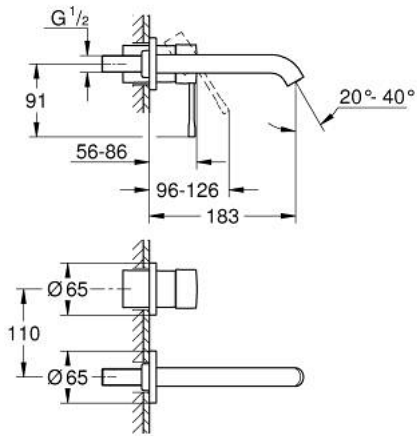

## 19 408 DL1 ESSENCE ЗМІШУВАЧ ДЛЯ РАКОВИНИ НА 2 ОТВОРИ М-РОЗМІРУ

### ОПИС ПРОДУКТУ

- Колір: теплий захід сонця матовий
- настінний монтаж
- комплект верхньої монтажної частини для вбудованої частини 23 571 000 / 32 635 000
- без блоку прихованого монтажу
- металева розетка
- металевий важіль
- покриття GROHE LongLife
- GROHE EcoJoy аератор 5.7 л/хв
- GROHE AquaGuide аератор, що регулюється
- міжосьова відстань 110 мм
- виступ 183 мм
- мінімальний рекомендований тиск 1.0 бар

## 19 408 DL1 ESSENCE ЗМІШУВАЧ ДЛЯ РАКОВИНИ НА 2 ОТВОРИ М-РОЗМІРУ

**ЗАПАСНІ ЧАСТИНИ** , квітня 2022 – зараз

1: Важіль (Артикул запчастини 46916DL0)

2: Вилив (Артикул запчастини 48638DL0)

2.1: Аератор (Артикул запчастини 48480000)

2.2: Гвинт (Артикул запчастини 43094000)

3: Подовжувач (Артикул запчастини 46943000)\*

\* Додаткові аксесуари