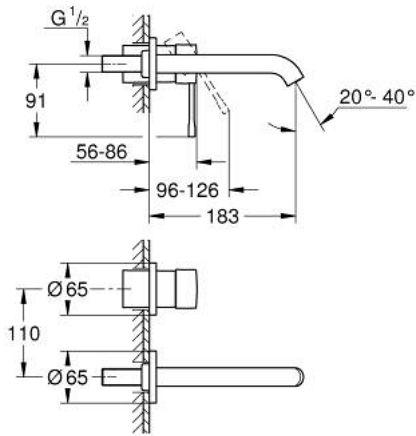

## 19 408 EN1 ESSENCE ЗМІШУВАЧ ДЛЯ РАКОВИНИ НА 2 ОТВОРИ М-РОЗМІРУ

### ОПИС ПРОДУКТУ

- Колір: матовий нікель
- настінний монтаж
- комплект верхньої монтажної частини для вбудованої частини 23 571 000 / 32 635 000
- без блоку прихованого монтажу
- металева розетка
- металевий важіль
- покриття GROHE LongLife
- аератор 5.7 л/хв
- GROHE AquaGuide аератор, що регулюється
- міжосьова відстань 110 мм
- виступ 183 мм
- мінімальний рекомендований тиск 1.0 бар

## 19 408 EN1 ESSENCE ЗМІШУВАЧ ДЛЯ РАКОВИНИ НА 2 ОТВОРИ М-РОЗМІРУ

**ЗАПАСНІ ЧАСТИНИ** , квітня 2022 – зараз

1: Важіль (Артикул запчастини 46916EN0)

2: Вилив (Артикул запчастини 48638EN0)

2.1: Аератор (Артикул запчастини 48480000)

2.2: Гвинт (Артикул запчастини 43094000)

3: Подовжувач (Артикул запчастини 46943000)\*

\* Додаткові аксесуари