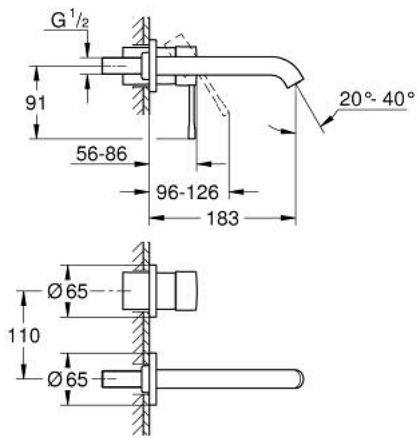

19 408 GL1 ESSENCE ЗМІШУВАЧ ДЛЯ РАКОВИНИ НА 2 ОТВОРИ М-РОЗМІРУ

ОПИС ПРОДУКТУ

- Колір: холодний світанок
- настінний монтаж
- комплект верхньої монтажної частини для вбудованої частини 23 571 000 / 32 635 000
- без блоку прихованого монтажу
- металева розетка
- металевий важіль
- покриття GROHE LongLife
- GROHE EcoJoy аератор 5.7 л/хв
- GROHE AquaGuide аератор, що регулюється
- міжосьова відстань 110 мм
- виступ 183 мм
- мінімальний рекомендований тиск 1.0 бар

19 408 GL1 ESSENCE ЗМІШУВАЧ ДЛЯ РАКОВИНИ НА 2 ОТВОРИ М-РОЗМІРУ

ЗАПАСНІ ЧАСТИНИ , квітня 2022 – зараз

1: Важіль (Артикул запчастини 46916GL0)

2: Вилив (Артикул запчастини 48638GL0)

2.1: Аератор (Артикул запчастини 48480000)

2.2: Гвинт (Артикул запчастини 43094000)

3: Подовжувач (Артикул запчастини 46943000)*

* Додаткові аксесуари