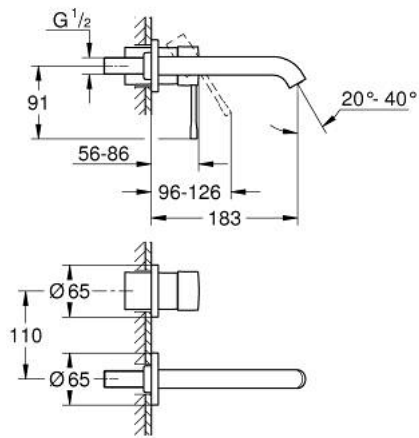

19 408 GN1 ESSENCE ЗМІШУВАЧ ДЛЯ РАКОВИНИ НА 2 ОТВОРИ М-РОЗМІРУ

ОПИС ПРОДУКТУ

- Колір: холодний світанок матовий
- настінний монтаж
- комплект верхньої монтажної частини для вбудованої частини 23 571 000 / 32 635 000
- без блоку прихованого монтажу
- металева розетка
- металевий важіль
- покриття GROHE LongLife
- GROHE EcoJoy аератор 5.7 л/хв
- GROHE AquaGuide аератор, що регулюється
- міжосьова відстань 110 мм
- виступ 183 мм
- мінімальний рекомендований тиск 1.0 бар

19 408 GN1 ESSENCE ЗМІШУВАЧ ДЛЯ РАКОВИНИ НА 2 ОТВОРИ М-РОЗМІРУ

ЗАПАСНІ ЧАСТИНИ , квітня 2022 – зараз

- 1: Важіль (Артикул запчастини 46916GN0)
 - 2: Вилив (Артикул запчастини 48638GN0)
 - 2.1: Аератор (Артикул запчастини 48480000)
 - 2.2: Гвинт (Артикул запчастини 43094000)
 - 3: Подовжувач (Артикул запчастини 46943000)*
- * Додаткові аксесуари