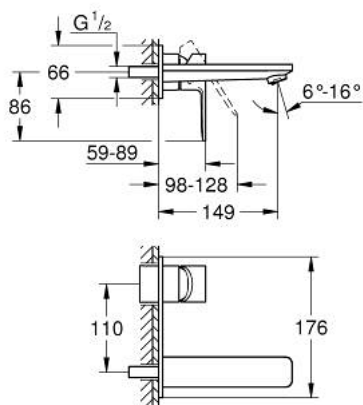

19 409 001 LINEARE ЗМІШУВАЧ ДЛЯ РАКОВИНИ НА 2 ОТВОРИ М-РОЗМІРУ

ОПИС ПРОДУКТУ

- Колір: хром
- настінний монтаж
- комплект верхньої монтажної частини для вбудованої частини 23 571 000 / 32 635 000
- без блоку прихованого монтажу
- металева розетка
- металевий важіль
- GROHE LongLife поверхня
- GROHE EcoJoy – технологія неперевершеного потоку при економічному використанні води
- максимальна витрата (при тиску 3 бар) 5 л/хв
- GROHE AquaGuide аератор, що регулюється
- міжосьова відстань 110 мм
- виступ 149 мм
- мінімальний рекомендований тиск 1.0 бар

19 409 001 LINEARE ЗМІШУВАЧ ДЛЯ РАКОВИНИ НА 2 ОТВОРИ М-РОЗМІРУ

ЗАПАСНІ ЧАСТИНИ , липня 2016 – зараз

1: Важіль (Артикул запчастини 46982000)

2: Спрямовувач потоку (Артикул запчастини 46837000)

3: Подовжувач (Артикул запчастини 46943000)*