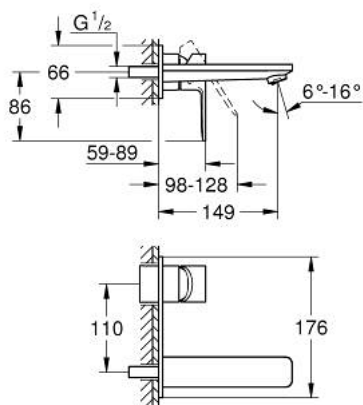

## 19 409 AL1 LINEARE ЗМІШУВАЧ ДЛЯ РАКОВИНИ НА 2 ОТВОРИ М-РОЗМІРУ

### ОПИС ПРОДУКТУ

- Колір: графіт темний матовий
- настінний монтаж
- комплект верхньої монтажної частини для вбудованої частини 23 571 000 / 32 635 000
- без блоку прихованого монтажу
- металева розетка
- металевий важіль
- покриття GROHE LongLife
- GROHE EcoJoy – технологія неперевершеного потоку при економному використанні води
- максимальна витрата (при тиску 3 бар) 5 л/хв
- GROHE AquaGuide аератор, що регулюється
- міжсосьова відстань 110 мм
- виступ 149 мм
- мінімальний рекомендований тиск 1.0 бар

## 19 409 AL1 LINEARE ЗМІШУВАЧ ДЛЯ РАКОВИНИ НА 2 ОТВОРИ М-РОЗМІРУ

**ЗАПАСНІ ЧАСТИНИ** , березня 2019 – зараз

1: Важіль (Артикул запчастини 46982AL0)

2: Спрямовувач потоку (Артикул запчастини 46837AL0)

3: Подовжувач (Артикул запчастини 46943000)\*