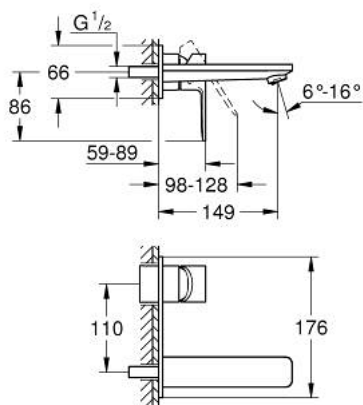

19 409 DC1 LINEARE ЗМІШУВАЧ ДЛЯ РАКОВИНИ НА 2 ОТВОРИ М-РОЗМІРУ

ОПИС ПРОДУКТУ

- Колір: суперсталь
- настінний монтаж
- комплект верхньої монтажної частини для вбудованої частини 23 571 000 / 32 635 000
- без блоку прихованого монтажу
- металева розетка
- металевий важіль
- покриття GROHE LongLife
- GROHE EcoJoy – технологія неперевершеного потоку при економному використанні води
- максимальна витрата (при тиску 3 бар) 5 л/хв
- GROHE AquaGuide аератор, що регулюється
- міжосьова відстань 110 мм
- виступ 149 мм
- мінімальний рекомендований тиск 1.0 бар

19 409 DC1 LINEARE ЗМІШУВАЧ ДЛЯ РАКОВИНИ НА 2 ОТВОРИ М-РОЗМІРУ

ЗАПАСНІ ЧАСТИНИ , вересня 2016 – зараз

1: Важіль (Артикул запчастини 46982DC0)

2: Спрямовувач потоку (Артикул запчастини 46837DC0)

3: Подовжувач (Артикул запчастини 46943000)*