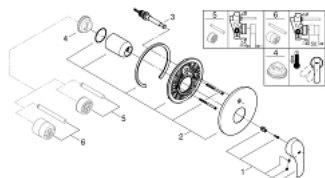

19 450 002 EUROSMART ОДНОВАЖИЛЬНИЙ ЗМІШУВАЧ ДЛЯ ВАННИ

ЗАПАСНІ ЧАСТИНИ , жовтня 2013 – зараз

- 1: Важіль (Артикул запчастини 46903000)
- 2: Розетка (Артикул запчастини 46905000)
- 3: Перемикач (Артикул запчастини 46737000)
- 4: Обмежувач температури (Артикул запчастини 46308000)*
- 5: Комплект подовжувачів (Артикул запчастини 46191000)*
- 6: Комплект подовжувачів (Артикул запчастини 46343000)*

* Додаткові аксесуари