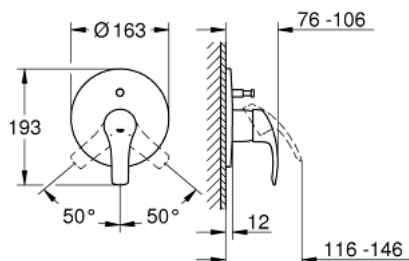

### ОПИС ПРОДУКТУ

- Колір: хром
- комплект верхньої монтажної частини для 33 961 000, 33 963 000, 33 965 000
- без блоку прихованого монтажу
- металевий важіль
- GROHE LongLife поверхня
- GROHE FastFixation система швидкого монтажу
- автоматичний перемикач: ванна/душ
- ущільнювач розетки і важіля
- металева настінна розетка