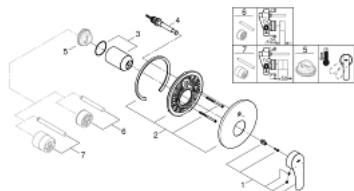

19 450 003 EUROSMART ОДНОВАЖІЛЬНИЙ ЗМІШУВАЧ ДЛЯ ВАННИ

ОПИС ПРОДУКТУ

- Колір: хром
- trim set for use with rough-in box 33 963 001 or 33 965 001
- без блоку прихованого монтажу
- металевий важіль
- GROHE LongLife поверхня
- GROHE FastFixation насувна розетка із прихованим кріпленням
- автоматичний перемикач: ванна/душ
- ущільнювач розетки і важіля
- металева настінна розетка
- професійна версія

19 450 003 EUROSMART ОДНОВАЖІЛЬНИЙ ЗМІШУВАЧ ДЛЯ ВАННИ

ЗАПАСНІ ЧАСТИНИ , червня 2020 – зараз

- 1: Важіль (Артикул запчастини 48549000)
- 2: Розетка (Артикул запчастини 46905000)
- 3: Ковпачок (Артикул запчастини 06874000)
- 4: Перемикач (Артикул запчастини 46737000)
- 5: Обмежувач температури (Артикул запчастини 46308000)*
- 6: Комплект подовжувачів (Артикул запчастини 46191000)*
- 7: Комплект подовжувачів (Артикул запчастини 46343000)*