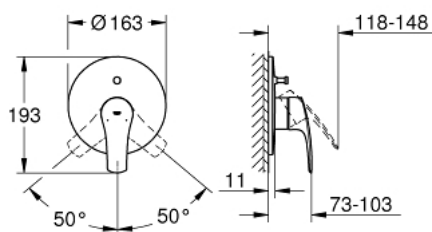

19 450 003 EUROSMART ОДНОВАЖІЛЬНИЙ ЗМІШУВАЧ ДЛЯ ВАННИ

ОПИС ПРОДУКТУ

- Колір: хром
- trim set for use with rough-in box 33 963 001 or 33 965 001
- без блоку прихованого монтажу
- металевий важіль
- GROHE LongLife поверхня
- GROHE FastFixation насувна розетка із прихованим кріпленням
- автоматичний перемикач: ванна/душ
- ущільнювач розетки і важіля
- металева настінна розетка
- професійна версія