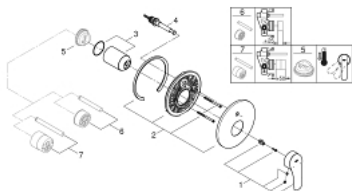

19 450 243 3 EUROSMART ОДНОВАЖІЛЬНИЙ ЗМІШУВАЧ ДЛЯ ВАННИ

ЗАПАСНІ ЧАСТИНИ , лютого 2023 – зараз

- 1: Важіль (Артикул запчастини 485492430)
- 2: escutcheon (Артикул запчастини 469052430)
- 3: cap (Артикул запчастини 068742430)
- 4: diverter (Артикул запчастини 467372430)
- 5: Обмежувач температури (Артикул запчастини 46308000)*
- 6: Комплект подовжувачів (Артикул запчастини 46191000)*
- 7: Комплект подовжувачів (Артикул запчастини 46343000)*

* Додаткові аксесуари