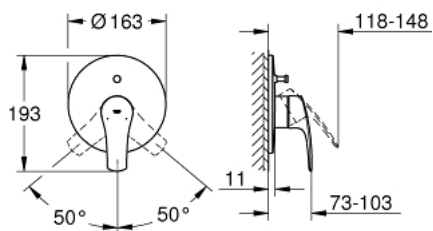

### ОПИС ПРОДУКТУ

- Колір: матовий чорний
- trim set for use with rough-in box 33 963 001 or 33 965 001
- без блоку прихованого монтажу
- металевий важіль
- GROHE FastFixation насувна розетка із прихованим кріпленням
- автоматичний перемикач: ванна/душ
- ущільнювач розетки і важіля
- металева настінна розетка
- професійна версія