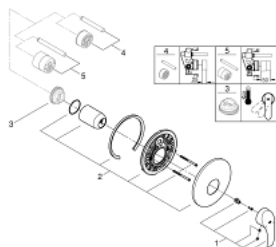

19 451 002 EUROSMART ОДНОВАЖІЛЬНИЙ ЗМІШУВАЧ ДЛЯ ДУШУ

ОПИС ПРОДУКТУ

- Колір: хром
- trim set for use with rough-in box 33 963 001, 33 964 001, 33 965 001
- без блоку прихованого монтажу
- металевий важіль
- GROHE LongLife поверхня
- GROHE FastFixation система швидкого монтажу
- ущільнювач розетки і важіля
- металева настінна розетка

19 451 002 EUROSMART ОДНОВАЖИЛЬНИЙ ЗМІШУВАЧ ДЛЯ ДУШУ

ЗАПАСНІ ЧАСТИНИ , жовтня 2013 – зараз

- 1: Важіль (Артикул запчастини 46903000)
 - 2: Розетка (Артикул запчастини 46904000)
 - 3: Обмежувач температури (Артикул запчастини 46308000)*
 - 4: Комплект подовжувачів (Артикул запчастини 46191000)*
 - 5: Комплект подовжувачів (Артикул запчастини 46343000)*
- * Додаткові аксесуари