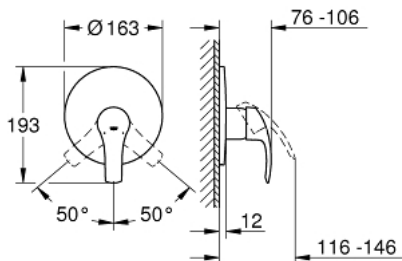

19 451 002 EUROSMART ОДНОВАЖІЛЬНИЙ ЗМІШУВАЧ ДЛЯ ДУШУ

ОПИС ПРОДУКТУ

- Колір: хром
- trim set for use with rough-in box 33 963 001, 33 964 001, 33 965 001
- без блоку прихованого монтажу
- металевий важіль
- GROHE LongLife поверхня
- GROHE FastFixation система швидкого монтажу
- ущільнювач розетки і важіля
- металева настінна розетка