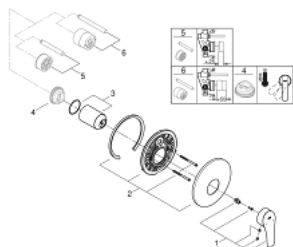

19 451 243 3 EUROSMART ОДНОВАЖІЛЬНИЙ ЗМІШУВАЧ ДЛЯ ДУШУ

ОПИС ПРОДУКТУ

- Колір: матовий чорний
- комплект верхньої монтажної частини для 33 964 001
- без блоку прихованого монтажу
- металевий важіль
- GROHE FastFixation насувна розетка із прихованим кріпленням
- ущільнювач розетки і важіля
- металева настінна розетка
- професійна версія

19 451 243 3 EUROSMART ОДНОВАЖІЛЬНИЙ ЗМІШУВАЧ ДЛЯ ДУШУ

ЗАПАСНІ ЧАСТИНИ , лютого 2023 – зараз

1: Важіль (Артикул запчастини 485492430)

2: escutcheon (Артикул запчастини 469042430)

3: cap (Артикул запчастини 068742430)