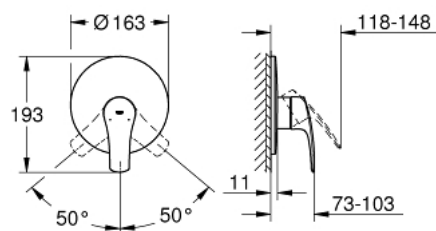

19 451 243 3 EUROSMART ОДНОВАЖІЛЬНИЙ ЗМІШУВАЧ ДЛЯ ДУШУ

ОПИС ПРОДУКТУ

- Колір: матовий чорний
- комплект верхньої монтажної частини для 33 964 001
- без блоку прихованого монтажу
- металевий важіль
- GROHE FastFixation насувна розетка із прихованим кріпленням
- ущільнювач розетки і важіля
- металева настінна розетка
- професійна версія