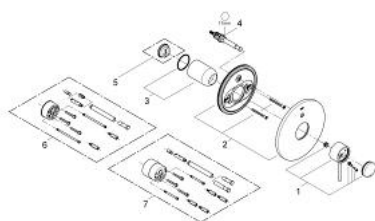

19 459 001 ATRIO ОДНОВАЖІЛЬНИЙ ЗМІШУВАЧ ДЛЯ ВАННИ

ЗАПАСНІ ЧАСТИНИ , жовтня 2007 – зараз

- 1: Важіль (Артикул запчастини 46634000)
- 2: Розетка (Артикул запчастини 46586000)
- 3: Ковпачок (Артикул запчастини 02693000)
- 4: Перемикач (Артикул запчастини 46737000)
- 5: Обмежувач температури (Артикул запчастини 46308000)*
- 6: Комплект подовжувачів (Артикул запчастини 46191000)*
- 7: Комплект подовжувачів (Артикул запчастини 46343000)*

* Додаткові аксесуари