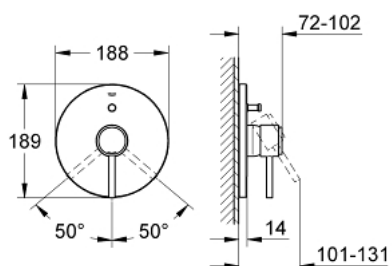

19 459 001 ATRIO ОДНОВАЖІЛЬНИЙ ЗМІШУВАЧ ДЛЯ ВАННИ

ОПИС ПРОДУКТУ

- Колір: хром
- комплект верхньої монтажної частини для
- 35 501 000
- 33 963 000
- без блоку прихованого монтажу
- GROHE LongLife поверхня
- ущільнювачі розетки і рукоятки
- металева розетка
- приховане кріплення