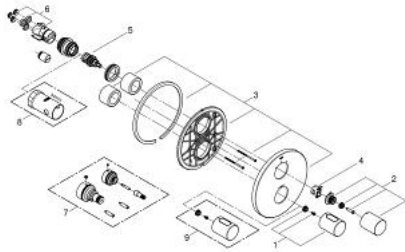

### ОПИС ПРОДУКТУ

- Колір: теплий захід сонця
- комплект верхньої монтажної частини для GROHE Rapido T 35 500 000
- із настінними розетками GROHE FastFixation (приховані ексцентрики, ущільнювачі, кріплення)
- покриття GROHE LongLife
- GROHE SafeStop - попередньо встановлений обмежувач температури на 38°C
- GROHE SafeStop Plus (додаткова опція) - обмежувач температури води до 43°C
- багатофункціональний аквадиммер
- закриття води і контроль водного потоку
- перемикач на 2 виходи
- без блоку прихованого монтажу

### ЗАПАСНІ ЧАСТИНИ , листопада 2016 – зараз

- 1: Ручка регулювання температури (Артикул запчастини 47900DA0)
- 2: Ручка для запірного вентиля (Артикул запчастини 47898DA0)
- 3: Розетка (Артикул запчастини 47810DA0)
- 4: Стопорне кільце (Артикул запчастини 10089000)
- 5: Аквадиммер (Артикул запчастини 47364000)
- 6: Адаптер (Артикул запчастини 12701000)
- 7: Набір подовжувачів 27.5 мм (Артикул запчастини 47781000)\*
- 8: Свічковий ключ (Артикул запчастини 19332000)\*