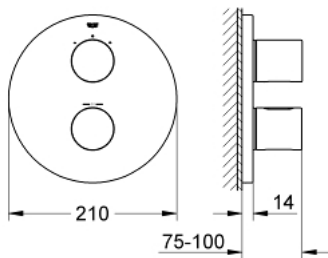

### ОПИС ПРОДУКТУ

- Колір: теплий захід сонця
- комплект верхньої монтажної частини для GROHE Rapido T 35 500 000
- із настінними розетками GROHE FastFixation (приховані ексцентрики, ущільнювачі, кріплення)
- покриття GROHE LongLife
- GROHE SafeStop - попередньо встановлений обмежувач температури на 38°C
- GROHE SafeStop Plus (додаткова опція) - обмежувач температури води до 43°C
- багатофункціональний аквадиммер
- закриття води і контроль водного потоку
- перемикач на 2 виходи
- без блоку прихованого монтажу