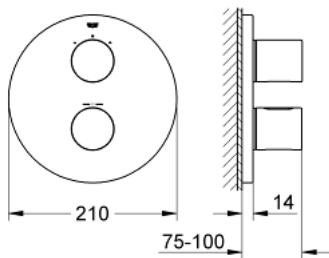

19 468 DL0 GROHTHERM 3000 COSMOPOLITAN ТЕРМОСТАТ ДЛЯ ВАННИ АБО ДУШУ ІЗ БІЛЬШ НІЖ ОДНИМ ВИХОДОМ, ІЗ ВБУДОВАНИМ ПЕРЕМИКАЧЕМ

ОПИС ПРОДУКТУ

- Колір: теплий захід сонця матовий
- комплект верхньої монтажної частини для GROHE Rapido T 35 500 000
- із настінними розетками GROHE FastFixation (приховані ексцентрики, ущільнювачі, кріплення)
- покриття GROHE LongLife
- GROHE SafeStop - попередньо встановлений обмежувач температури на 38°C
- GROHE SafeStop Plus (додаткова опція) - обмежувач температури води до 43°C
- багатофункціональний аквадиммер
- закриття води і контроль водного потоку
- перемикач на 2 виходи
- без блоку прихованого монтажу

19 468 DL0 GROHTHERM 3000 COSMOPOLITAN ТЕРМОСТАТ ДЛЯ ВАННИ АБО ДУШУ ІЗ БІЛЬШ НІЖ ОДНИМ ВИХОДОМ, ІЗ ВБУДОВАНИМ ПЕРЕМИКАЧЕМ

ЗАПАСНІ ЧАСТИНИ , листопада 2016 – зараз

- 1: Ручка регулювання температури (Артикул запчастини 47900DL0)
- 2: Ручка для запірного вентиля (Артикул запчастини 47898DL0)
- 3: Розетка (Артикул запчастини 47810DL0)
- 4: Стопорне кільце (Артикул запчастини 10089000)
- 5: Аквадиммер (Артикул запчастини 47364000)
- 6: Адаптер (Артикул запчастини 12701000)
- 7: Набір подовжувачів 27.5 мм (Артикул запчастини 47781000)*
- 8: Свічковий ключ (Артикул запчастини 19332000)*