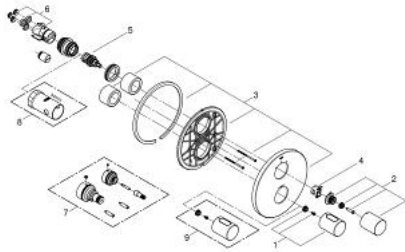

19 468 DL0 GROHTHERM 3000 COSMOPOLITAN ТЕРМОСТАТ ДЛЯ ВАННИ АБО ДУШУ ІЗ БІЛЬШ НІЖ ОДНИМ ВИХОДОМ, ІЗ ВБУДОВАНИМ ПЕРЕМИКАЧЕМ

ОПИС ПРОДУКТУ

- Колір: теплий захід сонця матовий
- комплект верхньої монтажної частини для GROHE Rapido T 35 500 000
- із настінними розетками GROHE FastFixation (приховані ексцентрики, ущільнювачі, кріплення)
- покриття GROHE LongLife
- GROHE SafeStop - попередньо встановлений обмежувач температури на 38°C
- GROHE SafeStop Plus (додаткова опція) - обмежувач температури води до 43°C
- багатофункціональний аквадиммер
- закриття води і контроль водного потоку
- перемикач на 2 виходи
- без блоку прихованого монтажу

19 468 DL0 GROHTHERM 3000 COSMOPOLITAN ТЕРМОСТАТ ДЛЯ ВАННИ АБО ДУШУ ІЗ БІЛЬШ НІЖ ОДНИМ ВИХОДОМ, ІЗ ВБУДОВАНИМ ПЕРЕМИКАЧЕМ

ЗАПАСНІ ЧАСТИНИ , листопада 2016 – зараз

- 1: Ручка регулювання температури (Артикул запчастини 47900DL0)
- 2: Ручка для запірного вентиля (Артикул запчастини 47898DL0)
- 3: Розетка (Артикул запчастини 47810DL0)
- 4: Стопорне кільце (Артикул запчастини 10089000)
- 5: Аквадиммер (Артикул запчастини 47364000)
- 6: Адаптер (Артикул запчастини 12701000)
- 7: Набір подовжувачів 27.5 мм (Артикул запчастини 47781000)*
- 8: Свічковий ключ (Артикул запчастини 19332000)*