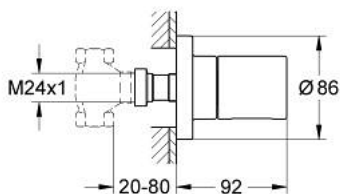

19 470 000 GROHTHERM 3000 COSMOPOLITAN НАКЛАДНА ПАНЕЛЬ ПРИХОВАНОГО ВЕНТИЛЯ

ОПИС ПРОДУКТУ

- Колір: хром
- комплект верхньої монтажної частини для вбудованої частини 35 028 000
- GROHE LongLife поверхня
- для вбудованих вентилів GROHE, 1/2", 3/4", 1"
- регульована глибина монтажу 20-80 мм
- металева розетка з ущільнювачем
- закривна рукоятка

19 470 000 GROHTHERM 3000 COSMOPOLITAN НАКЛАДНА ПАНЕЛЬ ПРИХОВАНОГО ВЕНТИЛЯ

ЗАПАСНІ ЧАСТИНИ , вересня 2007 – зараз

- 1: Запірна ручка (Артикул запчастини 47806000)
- 2: Подовжувач для шпинделя (Артикул запчастини 45204000)
- 3: Комплект подовжувачів, 80 мм (Артикул запчастини 45202000)
- 4: Комплект подовжувачів 200 мм (Артикул запчастини 45203000)*