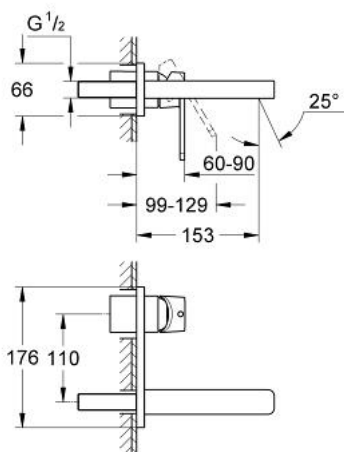

## 19 479 000 **QUADRA ЗМІШУВАЧ ДЛЯ РАКОВИНИ НА 2 ОТВОРИ S-РОЗМІРУ**

### ОПИС ПРОДУКТУ

- Колір: хром
- настінний монтаж
- комплект верхньої монтажної частини для вбудованої частини 23 571 000 / 32 635 000
- без блоку прихованого монтажу
- металева панель
- GROHE LongLife поверхня
- аератор
- міжосьова відстань 110 мм
- виступ 146 мм

19 479 000 **QUADRA ЗМІШУВАЧ ДЛЯ РАКОВИНИ НА 2 ОТВОРИ S-РОЗМІРУ**

**ЗАПАСНІ ЧАСТИНИ** , грудня 2007 – зараз

1: Важіль (Артикул запчастини 46637000)

2: Аератор (Артикул запчастини 13994000)

3: Подовжувач (Артикул запчастини 46627000)\*