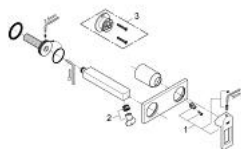

## 19 479 000 **QUADRA ЗМІШУВАЧ ДЛЯ РАКОВИНИ НА 2 ОТВОРИ S-РОЗМІРУ**

### ОПИС ПРОДУКТУ

- Колір: хром
- настінний монтаж
- комплект верхньої монтажної частини для вбудованої частини 23 571 000 / 32 635 000
- без блоку прихованого монтажу
- металева панель
- GROHE LongLife поверхня
- аератор
- міжосьова відстань 110 мм
- виступ 146 мм

19 479 000 **QUADRA ЗМІШУВАЧ ДЛЯ РАКОВИНИ НА 2 ОТВОРИ S-РОЗМІРУ**

**ЗАПАСНІ ЧАСТИНИ** , грудня 2007 – зараз

1: Важіль (Артикул запчастини 46637000)

2: Аератор (Артикул запчастини 13994000)

3: Подовжувач (Артикул запчастини 46627000)\*