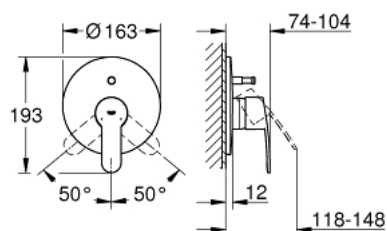

19 506 002 EUROSTYLE COSMOPOLITAN ОДНОВАЖІЛЬНИЙ ЗМІШУВАЧ ДЛЯ ВАННИ

ОПИС ПРОДУКТУ

- Колір: хром
- trim set for use with rough-in box 33 963 001 or 33 965 001
- без блоку прихованого монтажу
- металевий важіль
- GROHE LongLife поверхня
- автоматичний перемикач: ванна/душ
- ущільнювач розетки і важіля
- настінна розетка
- приховане кріплення