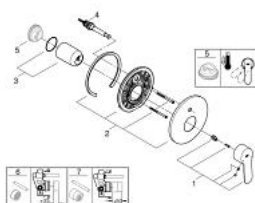

19 506 002 EUROSTYLE COSMOPOLITAN ОДНОВАЖИЛЬНИЙ ЗМІШУВАЧ ДЛЯ ВАННИ

ЗАПАСНІ ЧАСТИНИ , грудня 2015 – зараз

- 1: Важіль (Артикул запчастини 46752000)
- 2: Розетка (Артикул запчастини 46905000)
- 3: Ковпачок (Артикул запчастини 02693000)
- 4: Перемикач (Артикул запчастини 46737000)
- 5: Обмежувач температури (Артикул запчастини 46308000)*
- 6: Комплект подовжувачів (Артикул запчастини 46191000)*
- 7: Комплект подовжувачів (Артикул запчастини 46343000)*

* Додаткові аксесуари