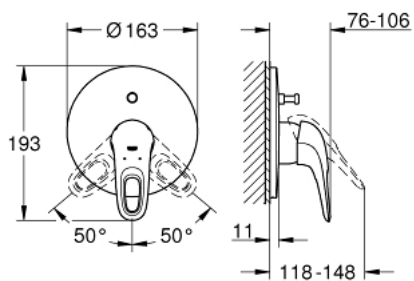

### ОПИС ПРОДУКТУ

- Колір: хром
- trim set for use with rough-in box 33 963 001 or 33 965 001
- без блоку прихованого монтажу
- GROHE LongLife поверхня
- GROHE FastFixation система швидкого монтажу
- автоматичний перемикач: ванна/душ
- ущільнювач розетки і важіля
- металева настінна розетка