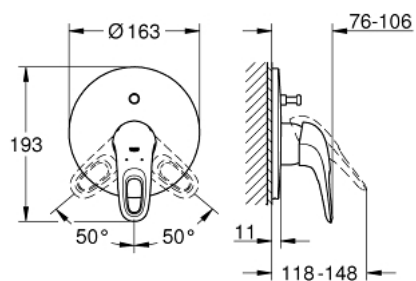

### ОПИС ПРОДУКТУ

- Колір: Білий місяць, хром
- комплект верхньої монтажної частини для 33 961 000, 33 963 000, 33 965 000
- без блоку прихованого монтажу
- металева рукоятка (із отвором)
- GROHE LongLife поверхня
- GROHE FastFixation система швидкого монтажу
- автоматичний перемикач: ванна/душ
- ущільнювач розетки і важіля
- металева настінна розетка