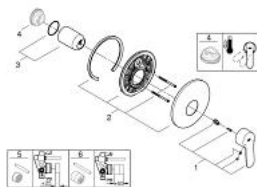

19 507 002 EUROSTYLE COSMOPOLITAN ОДНОВАЖІЛЬНИЙ ЗМІШУВАЧ ДЛЯ ДУШУ

ОПИС ПРОДУКТУ

- Колір: хром
- trim set for use with rough-in box 33 963 001, 33 964 001, 33 965 001
- без блоку прихованого монтажу
- металевий важіль
- GROHE LongLife поверхня
- ущільнювач розетки і важіля
- настінна розетка
- приховане кріплення

19 507 002 EUROSTYLE COSMOPOLITAN ОДНОВАЖИЛЬНИЙ ЗМІШУВАЧ ДЛЯ ДУШУ

ЗАПАСНІ ЧАСТИНИ , грудня 2015 – зараз

- 1: Важіль (Артикул запчастини 46752000)
 - 2: Розетка (Артикул запчастини 46904000)
 - 3: Ковпачок (Артикул запчастини 02693000)
 - 4: Обмежувач температури (Артикул запчастини 46308000)*
 - 5: Комплект подовжувачів (Артикул запчастини 46191000)*
 - 6: Комплект подовжувачів (Артикул запчастини 46343000)*
- * Додаткові аксесуари