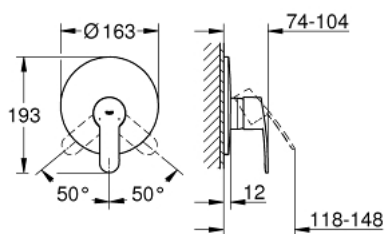

19 507 002 EUROSTYLE COSMOPOLITAN ОДНОВАЖІЛЬНИЙ ЗМІШУВАЧ ДЛЯ ДУШУ

ОПИС ПРОДУКТУ

- Колір: хром
- trim set for use with rough-in box 33 963 001, 33 964 001, 33 965 001
- без блоку прихованого монтажу
- металевий важіль
- GROHE LongLife поверхня
- ущільнювач розетки і важіля
- настінна розетка
- приховане кріплення