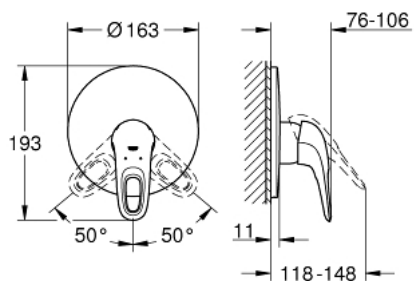

19 507 003 EUROSTYLE ОДНОВАЖИЛЬНИЙ ЗМІШУВАЧ ДЛЯ ДУШУ

ОПИС ПРОДУКТУ

- Колір: хром
- trim set for use with rough-in box 33 963 001, 33 964 001, 33 965 001
- без блоку прихованого монтажу
- металева рукоятка (із отвором)
- GROHE LongLife поверхня
- GROHE FastFixation система швидкого монтажу
- ущільнювач розетки і важіля
- металева настінна розетка

19 507 003 EUROSTYLE ОДНОВАЖИЛЬНИЙ ЗМІШУВАЧ ДЛЯ ДУШУ

ЗАПАСНІ ЧАСТИНИ, січня 2015 – зараз

- 1: Важіль (Артикул запчастини 46940000)
 - 2: Розетка (Артикул запчастини 46904000)
 - 3: Обмежувач температури (Артикул запчастини 46308000)*
 - 4: Комплект подовжувачів (Артикул запчастини 46191000)*
 - 5: Комплект подовжувачів (Артикул запчастини 46343000)*
- * Додаткові аксесуари