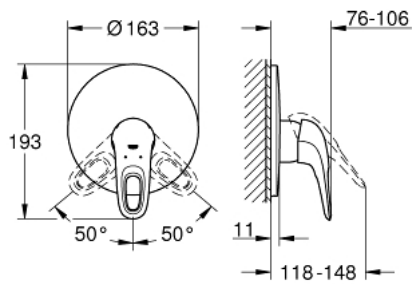

19 507 LS3 EUROSTYLE ОДНОВАЖИЛЬНИЙ ЗМІШУВАЧ ДЛЯ ДУШУ

ОПИС ПРОДУКТУ

- Колір: Білий місяць, хром
- комплект верхньої монтажної частини для
- 33 961 000, 33 962 000, 33 963 000, 33 964 000, 33 965 000, 33 966 000, 35 501 000
- без блоку прихованого монтажу
- GROHE LongLife поверхня
- GROHE FastFixation система швидкого монтажу
- металева рукоятка (із отвором)
- ущільнювач розетки і важіля
- металева настінна розетка

19 507 LS3 EUROSTYLE ОДНОВАЖИЛЬНИЙ ЗМІШУВАЧ ДЛЯ ДУШУ

ЗАПАСНІ ЧАСТИНИ, січня 2015 – зараз

1: Важіль (Артикул запчастини 46940LS0)

2: Розетка (Артикул запчастини 46904LS0)

3: Обмежувач температури (Артикул запчастини 46308000)*