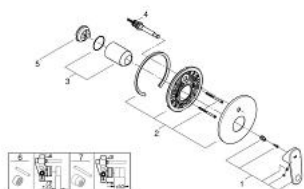

19 536 002 EUROPLUS ОДНОВАЖИЛЬНИЙ ЗМІШУВАЧ ДЛЯ ВАННИ

ЗАПАСНІ ЧАСТИНИ , грудня 2015 – зараз

1. 1: Важіль (Артикул запчастини 46651000)
2. 2: Розетка (Артикул запчастини 46905000)
3. 3: Ковпачок (Артикул запчастини 06874000)
4. 4: Перемикач (Артикул запчастини 46737000)
5. 5: Обмежувач температури (Артикул запчастини 46375000)
6. 6: Комплект подовжувачів (Артикул запчастини 46191000)*
7. 7: Комплект подовжувачів (Артикул запчастини 46343000)*

* Додаткові аксесуари