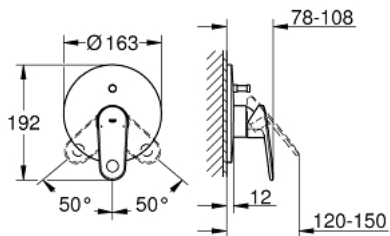

19 536 002 EUROPLUS ОДНОВАЖІЛЬНИЙ ЗМІШУВАЧ ДЛЯ ВАННИ

ОПИС ПРОДУКТУ

- Колір: хром
- комплект верхньої монтажної частини для
- 33 961 000, 33 963 000, 33 965 000
- без блоку прихованого монтажу
- металевий важіль
- GROHE LongLife поверхня
- автоматичний перемикач: ванна/душ
- ущільнювач розетки і важіля
- настінна розетка
- приховане кріплення