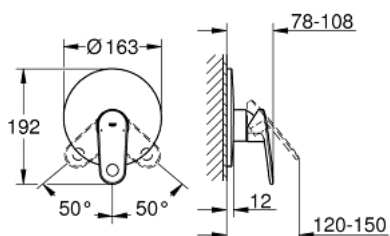

19 537 002 EUROPLUS ОДНОВАЖІЛЬНИЙ ЗМІШУВАЧ ДЛЯ ДУШУ

ОПИС ПРОДУКТУ

- Колір: хром
- комплект верхньої монтажної частини для
- 33 961 000, 33 962 000, 33 963 000, 33 964 000, 33 965 000, 33 966 000, 35 501 000
- без блоку прихованого монтажу
- металевий важіль
- GROHE LongLife поверхня
- ущільнювач розетки і важіля
- настінна розетка
- приховане кріплення