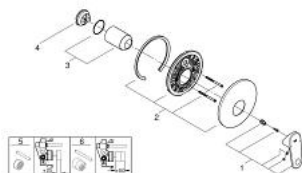

19 537 002 EUROPLUS ОДНОВАЖИЛЬНИЙ ЗМІШУВАЧ ДЛЯ ДУШУ

ЗАПАСНІ ЧАСТИНИ , грудня 2015 – зараз

1. 1: Важіль (Артикул запчастини 46651000)
2. 2: Розетка (Артикул запчастини 46904000)
3. 3: Ковпачок (Артикул запчастини 06874000)
4. 4: Обмежувач температури (Артикул запчастини 46375000)
5. 5: Комплект подовжувачів (Артикул запчастини 46191000)*
6. 6: Комплект подовжувачів (Артикул запчастини 46343000)*

* Додаткові аксесуари