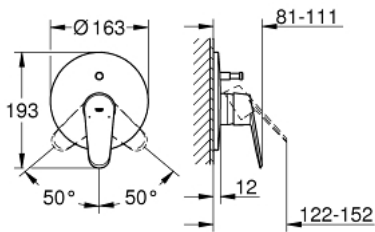

19 548 002 EURODISC COSMOPOLITAN ОДНОВАЖІЛЬНИЙ ЗМІШУВАЧ ДЛЯ ВАННИ

ОПИС ПРОДУКТУ

- Колір: хром
- комплект верхньої монтажної частини для 33 961 000, 33 963 000, 33 965 000
- без блоку прихованого монтажу
- металевий важіль
- GROHE LongLife поверхня
- автоматичний перемикач: ванна/душ
- ущільнювач розетки і важіля
- настінна розетка
- приховане кріплення