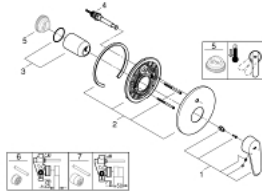

19 548 002 EURODISC COSMOPOLITAN ОДНОВАЖИЛЬНИЙ ЗМІШУВАЧ ДЛЯ ВАННИ

ЗАПАСНІ ЧАСТИНИ , грудня 2015 – зараз

- 1: Важіль (Артикул запчастини 46743000)
- 2: Розетка (Артикул запчастини 46905000)
- 3: Ковпачок (Артикул запчастини 02693000)
- 4: Перемикач (Артикул запчастини 46737000)
- 5: Обмежувач температури (Артикул запчастини 46308000)*
- 6: Комплект подовжувачів (Артикул запчастини 46191000)*
- 7: Комплект подовжувачів (Артикул запчастини 46343000)*

* Додаткові аксесуари