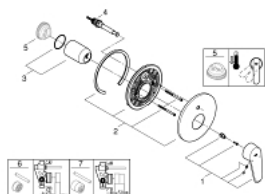

19 548 LS2 EURODISC COSMOPOLITAN ОДНОВАЖИЛЬНИЙ ЗМІШУВАЧ ДЛЯ ВАННИ

ЗАПАСНІ ЧАСТИНИ , грудня 2015 – зараз

- 1: Важіль (Артикул запчастини 46743LS0)
- 2: Розетка (Артикул запчастини 46905LS0)
- 3: Ковпачок (Артикул запчастини 02693LS0)
- 4: Перемикач (Артикул запчастини 46737LS0)
- 5: Обмежувач температури (Артикул запчастини 46308000)*
- 6: Комплект подовжувачів (Артикул запчастини 46191000)*
- 7: Комплект подовжувачів (Артикул запчастини 46343000)*

* Додаткові аксесуари