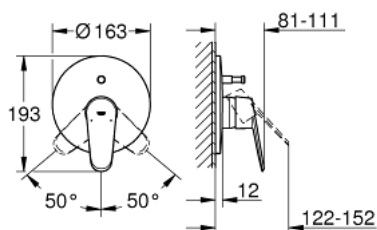

### ОПИС ПРОДУКТУ

- Колір: Білий місяць, хром
- комплект верхньої монтажної частини для
- 33 961 000
- 33 963 000
- без блоку прихованого монтажу
- металевий важіль
- GROHE LongLife поверхня
- автоматичний перемикач: ванна/душ
- ущільнювач розетки і важіля
- настінна розетка
- приховане кріплення