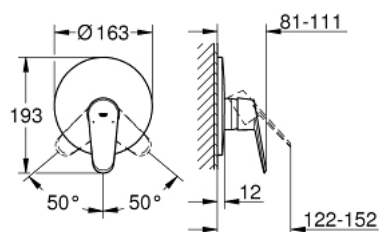

19 549 002 EURODISC COSMOPOLITAN ОДНОВАЖІЛЬНИЙ ЗМІШУВАЧ ДЛЯ ДУШУ

ОПИС ПРОДУКТУ

- Колір: хром
- trim set for use with rough-in box 33 963 001, 33 964 001, 33 965 001
- без блоку прихованого монтажу
- металевий важіль
- GROHE LongLife поверхня
- ущільнювач розетки і важіля
- настінна розетка
- приховане кріплення