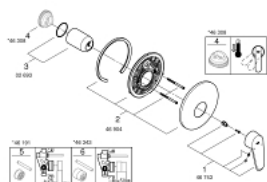

19 549 002 EURODISC COSMOPOLITAN ОДНОВАЖІЛЬНИЙ ЗМІШУВАЧ ДЛЯ ДУШУ

ОПИС ПРОДУКТУ

- Колір: хром
- trim set for use with rough-in box 33 963 001, 33 964 001, 33 965 001
- без блоку прихованого монтажу
- металевий важіль
- GROHE LongLife поверхня
- ущільнювач розетки і важіля
- настінна розетка
- приховане кріплення

19 549 002 EURODISC COSMOPOLITAN ОДНОВАЖИЛЬНИЙ ЗМІШУВАЧ ДЛЯ ДУШУ

ЗАПАСНІ ЧАСТИНИ , грудня 2015 – зараз

- 1: Важіль (Артикул запчастини 46743000)
- 2: Розетка (Артикул запчастини 46904000)
- 3: Ковпачок (Артикул запчастини 02693000)
- 4: Обмежувач температури (Артикул запчастини 46308000)*
- 5: Комплект подовжувачів (Артикул запчастини 46191000)*
- 6: Комплект подовжувачів (Артикул запчастини 46343000)*