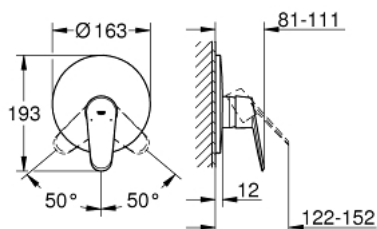

### ОПИС ПРОДУКТУ

- Колір: Білий місяць, хром
- комплект верхньої монтажної частини для
- 33 962 000
- 33 964 000
- без блоку прихованого монтажу
- металевий важіль
- GROHE LongLife поверхня
- ущільнювач розетки і важіля
- настінна розетка
- приховане кріплення