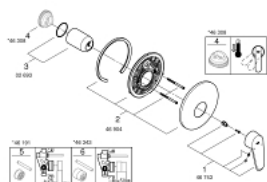

19 549 LS2 EURODISC COSMOPOLITAN ОДНОВАЖІЛЬНИЙ ЗМІШУВАЧ ДЛЯ ДУШУ

ЗАПАСНІ ЧАСТИНИ , грудня 2015 – зараз

1. 1: Важіль (Артикул запчастини 46743LS0)
2. 2: Розетка (Артикул запчастини 46904LS0)
3. 3: Ковпачок (Артикул запчастини 02693LS0)
4. 4: Обмежувач температури (Артикул запчастини 46308000)*
5. 5: Комплект подовжувачів (Артикул запчастини 46191000)*
6. 6: Комплект подовжувачів (Артикул запчастини 46343000)*

* Додаткові аксесуари