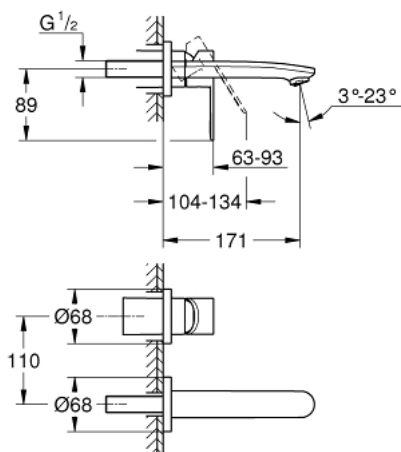

19 571 002 EUROSTYLE COSMOPOLITAN ЗМІШУВАЧ ДЛЯ РАКОВИНИ НА 2 ОТВОРИ S-РОЗМІРУ

ОПИС ПРОДУКТУ

- Колір: хром
- настінний монтаж
- комплект верхньої монтажної частини для вбудованої частини 23 571 000 / 32 635 000
- без блоку прихованого монтажу
- металева розетка
- металевий важіль
- GROHE LongLife поверхня
- GROHE AquaGuide аератор, що регулюється
- міжосьова відстань 110 мм
- виступ 171 мм

19 571 002 EUROSTYLE COSMOPOLITAN ЗМІШУВАЧ ДЛЯ РАКОВИНИ НА 2 ОТВОРИ S-РОЗМІРУ

ЗАПАСНІ ЧАСТИНИ , лютого 2019 – зараз

1: Важіль (Артикул запчастини 46751000)

2: Спрямовувач потоку (Артикул запчастини 64451000)

3: Подовжувач (Артикул запчастини 46943000)*

* Додаткові аксесуари