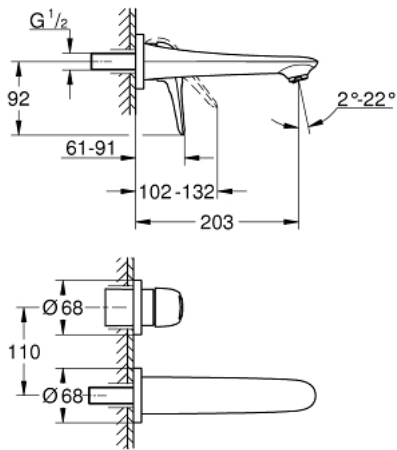

## 19 571 003 EUROSTYLE ЗМІШУВАЧ ДЛЯ РАКОВИНИ НА 2 ОТВОРИ М-РОЗМІРУ

### ОПИС ПРОДУКТУ

- Колір: хром
- настінний монтаж
- без блоку прихованого монтажу
- комплект верхньої монтажної частини для вбудованої частини 23 571 000 / 32 635 000
- металева розетка
- металева рукоятка (із отвором)
- GROHE LongLife поверхня
- GROHE EcoJoy – технологія неперевершеного потоку при економному використанні води
- максимальна витрата (при тиску 3 бар) 5 л/хв
- GROHE AquaGuide аератор, що регулюється
- міжосьова відстань 110 мм
- виступ 203 мм

## 19 571 003 EUROSTYLE ЗМІШУВАЧ ДЛЯ РАКОВИНИ НА 2 ОТВОРИ М-РОЗМІРУ

**ЗАПАСНІ ЧАСТИНИ** , січня 2015 – зараз

1: Важіль (Артикул запчастини 46941000)

2: Спрямовувач потоку (Артикул запчастини 46837000)

3: Подовжувач (Артикул запчастини 46943000)\*