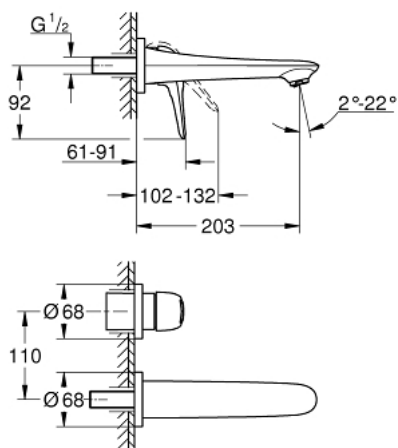

19 571 LS3 EUROSTYLE ЗМІШУВАЧ ДЛЯ РАКОВИНИ НА 2 ОТВОРИ М-РОЗМІРУ

ОПИС ПРОДУКТУ

- Колір: Білий місяць, хром
- настінний монтаж
- без блоку прихованого монтажу
- комплект верхньої монтажної частини для вбудованої частини 23 571 000 / 32 635 000
- металева розетка
- металева рукоятка (із отвором)
- GROHE LongLife поверхня
- GROHE AquaGuide аератор, що регулюється
- міжосьова відстань 110 мм
- виступ 203 мм

19 571 LS3 EUROSTYLE ЗМІШУВАЧ ДЛЯ РАКОВИНИ НА 2 ОТВОРИ М-РОЗМІРУ

ЗАПАСНІ ЧАСТИНИ, січня 2015 – зараз

1: Важіль (Артикул запчастини 46941LS0)

2: Спрямовувач потоку (Артикул запчастини 46837000)

3: Подовжувач (Артикул запчастини 46943000)*