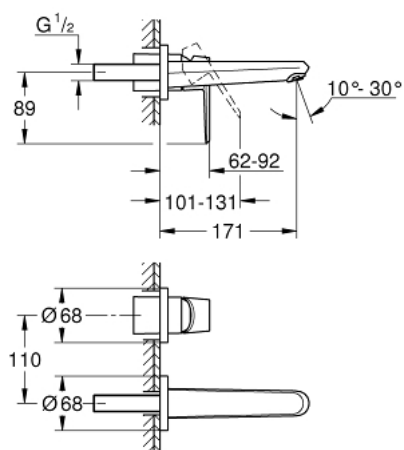

19 573 002 EURODISC COSMOPOLITAN ЗМІШУВАЧ ДЛЯ РАКОВИНИ НА 2 ОТВОРИ М-РОЗМІРУ

ОПИС ПРОДУКТУ

- Колір: хром
- настінний монтаж
- комплект верхньої монтажної частини для вбудованої частини 23 571 000 / 32 635 000
- без блоку прихованого монтажу
- металева розетка
- металевий важіль
- GROHE LongLife поверхня
- GROHE AquaGuide
- міжосьова відстань 110 мм
- виступ 170 мм
- мінімальний рекомендований тиск 1.0 бар

19 573 002 EURODISC COSMOPOLITAN ЗМІШУВАЧ ДЛЯ РАКОВИНИ НА 2 ОТВОРИ М-РОЗМІРУ

ЗАПАСНІ ЧАСТИНИ, вересня 2019 – зараз

1: Важіль (Артикул запчастини 46742000)

2: Спрямовувач потоку (Артикул запчастини 64451000)

3: Подовжувач (Артикул запчастини 46943000)*

* Додаткові аксесуари