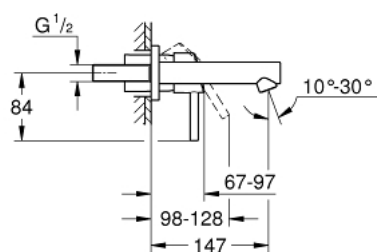

19 575 001 **CONCETTO** ЗМІШУВАЧ ДЛЯ РАКОВИНИ НА 2 ОТВОРИ S-РОЗМІРУ

ОПИС ПРОДУКТУ

- Колір: хром
- настінний монтаж
- комплект верхньої монтажної частини для вбудованої частини 23 571 000 / 32 635 000
- без блоку прихованого монтажу
- металева розетка
- металевий важіль
- GROHE LongLife поверхня
- GROHE AquaGuide аератор, що регулюється
- міжосьова відстань 110 мм
- виступ 147 мм

19 575 001 **CONCETTO ЗМІШУВАЧ ДЛЯ РАКОВИНИ НА 2 ОТВОРИ S-РОЗМІРУ**

ЗАПАСНІ ЧАСТИНИ , березня 2010 – зараз

1: Важіль (Артикул запчастини 46756000)

2: Аератор (Артикул запчастини 48072000)

3: Подовжувач (Артикул запчастини 46627000)*