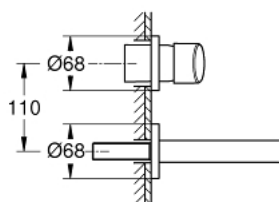

19 575 001 **CONCETTO** ЗМІШУВАЧ ДЛЯ РАКОВИНИ НА 2 ОТВОРИ S-РОЗМІРУ

ОПИС ПРОДУКТУ

- Колір: хром
- настінний монтаж
- комплект верхньої монтажної частини для вбудованої частини 23 571 000 / 32 635 000
- без блоку прихованого монтажу
- металева розетка
- металевий важіль
- GROHE LongLife поверхня
- GROHE AquaGuide аератор, що регулюється
- міжосьова відстань 110 мм
- виступ 147 мм

19 575 001 **CONCETTO ЗМІШУВАЧ ДЛЯ РАКОВИНИ НА 2 ОТВОРИ S-РОЗМІРУ**

ЗАПАСНІ ЧАСТИНИ , березня 2010 – зараз

1: Важіль (Артикул запчастини 46756000)

2: Аератор (Артикул запчастини 48072000)

3: Подовжувач (Артикул запчастини 46627000)*