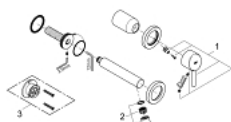

19 575 001 **CONCETTO** ЗМІШУВАЧ ДЛЯ РАКОВИНИ НА 2 ОТВОРИ S-РОЗМІРУ

ОПИС ПРОДУКТУ

- Колір: хром
- настінний монтаж
- комплект верхньої монтажної частини для вбудованої частини 23 571 000 / 32 635 000
- без блоку прихованого монтажу
- металева розетка
- металевий важіль
- GROHE LongLife поверхня
- GROHE AquaGuide аератор, що регулюється
- міжосьова відстань 110 мм
- виступ 147 мм

19 575 001 **CONCETTO ЗМІШУВАЧ ДЛЯ РАКОВИНИ НА 2 ОТВОРИ S-РОЗМІРУ**

ЗАПАСНІ ЧАСТИНИ , березня 2010 – зараз

1: Важіль (Артикул запчастини 46756000)

2: Аератор (Артикул запчастини 48072000)

3: Подовжувач (Артикул запчастини 46627000)*