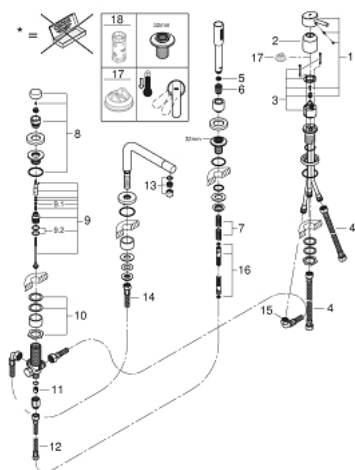

19 576 002 **CONCETTO** ОДНОВАЖІЛЬНИЙ ЗМІШУВАЧ ДЛЯ ВАННИ НА 4 ОТВОРИ

ЗАПАСНІ ЧАСТИНИ , листопада 2016 – зараз

- 1: Важіль (Артикул запчастини 46723000)
 - 2: Ковпачок (Артикул запчастини 46727000)
 - 3: Картридж (Артикул запчастини 46048000)
 - 4: З'єднувальний шланг (Артикул запчастини 07227000)
 - 5: Фільтр для затримання бруду (Артикул запчастини 0700200M)
 - 6: Конусна гайка (Артикул запчастини 08864000)
 - 7: Притискна пружина (Артикул запчастини 00869000)
 - 8: Ручка перемикача (Артикул запчастини 46721000)
 - 9: Перемикач (Артикул запчастини 45443000)
 - 9.1: Ущільнювальна шайба $\varnothing 6 \times \varnothing 2$ (Артикул запчастини 0128300M)
 - 9.2: Ущільнювальна шайба (Артикул запчастини 0120500M)
 - 10: Змінний комплект для кріплення хвостовика (Артикул запчастини 45444000)
 - 11: Зворотний клапан (Артикул запчастини 08565000)
 - 12: З'єднувальний шланг (Артикул запчастини 07300000)
 - 13: Спрямовувач потоку (Артикул запчастини 46724000)
 - 14: З'єднувальний шланг (Артикул запчастини 48018000)
 - 15: З'єднувальний шланг (Артикул запчастини 48017000)
 - 16: Металевий душовий шланг (Артикул запчастини 28146000)
 - 17: Обмежувач температури (Артикул запчастини 46375000)*
 - 18: Свічковий ключ (Артикул запчастини 19332000)*
- * Додаткові аксесуари