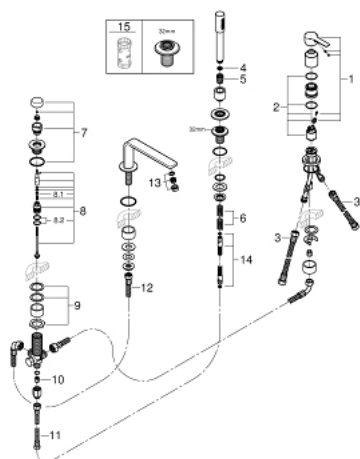

## 19 577 001 LINEARE ОДНОВАЖІЛЬНИЙ ЗМІШУВАЧ ДЛЯ ВАННИ НА 4 ОТВОРИ

### ОПИС ПРОДУКТУ

- Колір: хром
- GROHE SilkMove 35 мм керамічний картридж
- із обмежувачем температури
- GROHE LongLife поверхня
- попередньо змонтоване кріплення для виливу
- робочий елемент одноважільного змішувача
- металевий важіль
- вилив для ванни з аератором
- перемикач ванна/душ
- ручний душ з металевою лійкою
- металевий душовий шланг 2000 мм (завжди у хромі для будь-якого кольору набору)
- гнучкі з'єднувальні шланги
- підключення для душового шлангу
- захист від зворотнього потоку
- для використання із 29 037 000
- мінімальний рекомендований тиск 1.0 бар

### ЗАПАСНІ ЧАСТИНИ , липня 2016 – зараз

- 1: Важіль (Артикул запчастини 46983000)
- 2: Картридж (Артикул запчастини 46374000)
- 3: З'єднувальний шланг (Артикул запчастини 07227000)
- 4: Фільтр для затримання бруду (Артикул запчастини 0700200M)
- 5: Конусна гайка (Артикул запчастини 08864000)
- 6: Притискна пружина (Артикул запчастини 00869000)
- 7: Ручка перемикача (Артикул запчастини 46721000)
- 8: Перемикач (Артикул запчастини 45443000)
- 8.1: Ущільнювальна шайба  $\varnothing 6 \times \varnothing 2$  (Артикул запчастини 0128300M)
- 8.2: Ущільнювальна шайба (Артикул запчастини 0120500M)
- 9: Змінний комплект для кріплення хвостовика (Артикул запчастини 45444000)
- 10: Зворотний клапан (Артикул запчастини 08565000)
- 11: З'єднувальний шланг (Артикул запчастини 07300000)
- 12: З'єднувальний шланг (Артикул запчастини 48018000)
- 13: Аератор (Артикул запчастини 13941000)
- 14: Металевий душовий шланг (Артикул запчастини 28146000)
- 15: Свічковий ключ (Артикул запчастини 19332000)\*