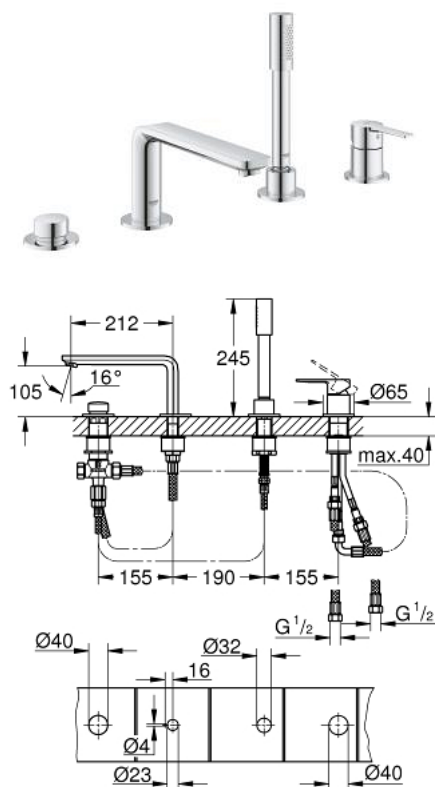

## 19 577 001 LINEARE ОДНОВАЖІЛЬНИЙ ЗМІШУВАЧ ДЛЯ ВАННИ НА 4 ОТВОРИ

### ОПИС ПРОДУКТУ

- Колір: хром
- GROHE SilkMove 35 мм керамічний картридж
- із обмежувачем температури
- GROHE LongLife поверхня
- попередньо змонтоване кріплення для виливу
- робочий елемент одноважільного змішувача
- металевий важіль
- вилив для ванни з аератором
- перемикач ванна/душ
- ручний душ з металевою лійкою
- металевий душовий шланг 2000 мм (завжди у хромі для будь-якого кольору набору)
- гнучкі з'єднувальні шланги
- підключення для душового шлангу
- захист від зворотнього потоку
- для використання із 29 037 000
- мінімальний рекомендований тиск 1.0 бар

### ЗАПАСНІ ЧАСТИНИ , липня 2016 – зараз

- 1: Важіль (Артикул запчастини 46983000)
- 2: Картридж (Артикул запчастини 46374000)
- 3: З'єднувальний шланг (Артикул запчастини 07227000)
- 4: Фільтр для затримання бруду (Артикул запчастини 0700200M)
- 5: Конусна гайка (Артикул запчастини 08864000)
- 6: Притискна пружина (Артикул запчастини 00869000)
- 7: Ручка перемикача (Артикул запчастини 46721000)
- 8: Перемикач (Артикул запчастини 45443000)
- 8.1: Ущільнювальна шайба  $\varnothing 6 \times \varnothing 2$  (Артикул запчастини 0128300M)
- 8.2: Ущільнювальна шайба (Артикул запчастини 0120500M)
- 9: Змінний комплект для кріплення хвостовика (Артикул запчастини 45444000)
- 10: Зворотний клапан (Артикул запчастини 08565000)
- 11: З'єднувальний шланг (Артикул запчастини 07300000)
- 12: З'єднувальний шланг (Артикул запчастини 48018000)
- 13: Аератор (Артикул запчастини 13941000)
- 14: Металевий душовий шланг (Артикул запчастини 28146000)
- 15: Свічковий ключ (Артикул запчастини 19332000)\*