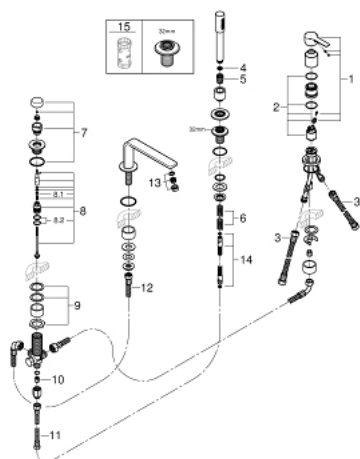

19 577 AL1 LINEARE ОДНОВАЖІЛЬНИЙ ЗМІШУВАЧ ДЛЯ ВАННИ НА 4 ОТВОРИ

ОПИС ПРОДУКТУ

- Колір: графіт темний матовий
- GROHE SilkMove 35 мм керамічний картридж
- із обмежувачем температури
- покриття GROHE LongLife
- попередньо змонтоване кріплення для виливу
- робочий елемент одноважільного змішувача
- металевий важіль
- вилив для ванни з аератором
- перемикач ванна/душ
- ручний душ з металевою лійкою
- металевий душовий шланг 2000 мм (завжди у хромі для будь-якого кольору набору)
- гнучкі з'єднувальні шланги
- підключення для душового шлангу
- захист від зворотнього потоку
- для використання із 29 037 000
- мінімальний рекомендований тиск 1.0 бар

19 577 AL1 LINEARE ОДНОВАЖИЛЬНИЙ ЗМІШУВАЧ ДЛЯ ВАННИ НА 4 ОТВОРИ

ЗАПАСНІ ЧАСТИНИ , березня 2019 – зараз

- 1: Важіль (Артикул запчастини 46983AL0)
 - 2: Картридж (Артикул запчастини 46374000)
 - 3: З'єднувальний шланг (Артикул запчастини 07227000)
 - 4: Фільтр для затримання бруду (Артикул запчастини 0700200M)
 - 5: Конусна гайка (Артикул запчастини 08864AL0)
 - 6: Притискна пружина (Артикул запчастини 00869000)
 - 7: Ручка перемикача (Артикул запчастини 46721AL0)
 - 8: Перемикач (Артикул запчастини 45443000)
 - 8.1: Ущільнювальна шайба $\varnothing 6 \times \varnothing 2$ (Артикул запчастини 0128300M)
 - 8.2: Ущільнювальна шайба (Артикул запчастини 0120500M)
 - 9: Змінний комплект для кріплення хвостовика (Артикул запчастини 45444000)
 - 10: Зворотний клапан (Артикул запчастини 08565000)
 - 11: З'єднувальний шланг (Артикул запчастини 07300000)
 - 12: З'єднувальний шланг (Артикул запчастини 48018000)
 - 13: Аератор (Артикул запчастини 13941AL0)
 - 14: Металевий душовий шланг (Артикул запчастини 28146000)
 - 15: Свічковий ключ (Артикул запчастини 19332000)*
- * Додаткові аксесуари