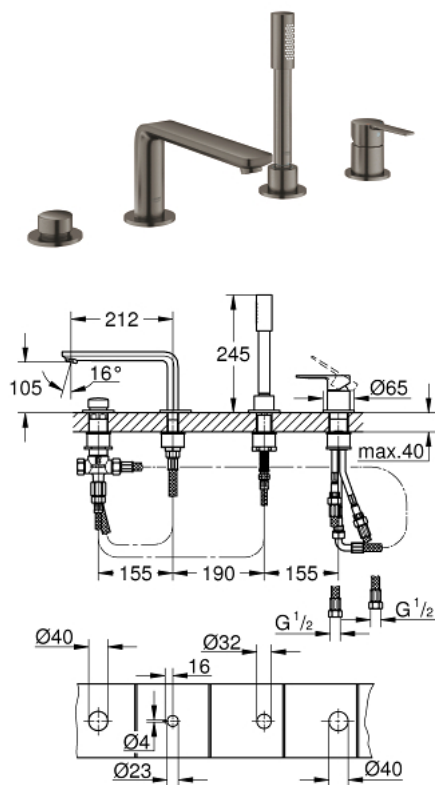

19 577 AL1 LINEARE ОДНОВАЖІЛЬНИЙ ЗМІШУВАЧ ДЛЯ ВАННИ НА 4 ОТВОРИ

ОПИС ПРОДУКТУ

- Колір: графіт темний матовий
- GROHE SilkMove 35 мм керамічний картридж
- із обмежувачем температури
- покриття GROHE LongLife
- попередньо змонтоване кріплення для виливу
- робочий елемент одноважільного змішувача
- металевий важіль
- вилив для ванни з аератором
- перемикач ванна/душ
- ручний душ з металевою лійкою
- металевий душовий шланг 2000 мм (завжди у хромі для будь-якого кольору набору)
- гнучкі з'єднувальні шланги
- підключення для душового шлангу
- захист від зворотнього потоку
- для використання із 29 037 000
- мінімальний рекомендований тиск 1.0 бар

19 577 AL1 LINEARE ОДНОВАЖИЛЬНИЙ ЗМІШУВАЧ ДЛЯ ВАННИ НА 4 ОТВОРИ

ЗАПАСНІ ЧАСТИНИ , березня 2019 – зараз

- 1: Важіль (Артикул запчастини 46983AL0)
 - 2: Картридж (Артикул запчастини 46374000)
 - 3: З'єднувальний шланг (Артикул запчастини 07227000)
 - 4: Фільтр для затримання бруду (Артикул запчастини 0700200M)
 - 5: Конусна гайка (Артикул запчастини 08864AL0)
 - 6: Притискна пружина (Артикул запчастини 00869000)
 - 7: Ручка перемикача (Артикул запчастини 46721AL0)
 - 8: Перемикач (Артикул запчастини 45443000)
 - 8.1: Ущільнювальна шайба $\varnothing 6 \times \varnothing 2$ (Артикул запчастини 0128300M)
 - 8.2: Ущільнювальна шайба (Артикул запчастини 0120500M)
 - 9: Змінний комплект для кріплення хвостовика (Артикул запчастини 45444000)
 - 10: Зворотний клапан (Артикул запчастини 08565000)
 - 11: З'єднувальний шланг (Артикул запчастини 07300000)
 - 12: З'єднувальний шланг (Артикул запчастини 48018000)
 - 13: Аератор (Артикул запчастини 13941AL0)
 - 14: Металевий душовий шланг (Артикул запчастини 28146000)
 - 15: Свічковий ключ (Артикул запчастини 19332000)*
- * Додаткові аксесуари