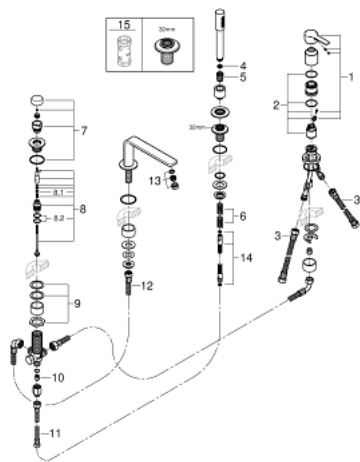

19 577 DC1 LINEARE ОДНОВАЖІЛЬНИЙ ЗМІШУВАЧ ДЛЯ ВАННИ НА 4 ОТВОРИ

ОПИС ПРОДУКТУ

- Колір: суперсталь
- GROHE SilkMove 35 мм керамічний картридж
- із обмежувачем температури
- покриття GROHE LongLife
- попередньо змонтоване кріплення для виливу
- робочий елемент одноважільного змішувача
- металевий важіль
- вилив для ванни з аератором
- перемикач ванна/душ
- ручний душ з металевою лійкою
- металевий душовий шланг 2000 мм (завжди у хромі для будь-якого кольору набору)
- гнучкі з'єднувальні шланги
- підключення для душового шлангу
- захист від зворотнього потоку
- для використання із 29 037 000
- мінімальний рекомендований тиск 1.0 бар

19 577 DC1 LINEARE ОДНОВАЖІЛЬНИЙ ЗМІШУВАЧ ДЛЯ ВАННИ НА 4 ОТВОРИ

ЗАПАСНІ ЧАСТИНИ , вересня 2016 – зараз

- 1: Важіль (Артикул запчастини 46983DC0)
- 2: Картридж (Артикул запчастини 46374000)
- 3: З'єднувальний шланг (Артикул запчастини 07227000)
- 4: Фільтр для затримання бруду (Артикул запчастини 0700200M)
- 5: Конусна гайка (Артикул запчастини 08864DC0)
- 6: Притискна пружина (Артикул запчастини 00869000)
- 7: Ручка перемикача (Артикул запчастини 46721DC0)
- 8: Перемикач (Артикул запчастини 45443000)
- 8.1: Ущільнювальна шайба $\varnothing 6 \times \varnothing 2$ (Артикул запчастини 0128300M)
- 8.2: Ущільнювальна шайба (Артикул запчастини 0120500M)
- 9: Змінний комплект для кріплення хвостовика (Артикул запчастини 45444000)
- 10: Зворотний клапан (Артикул запчастини 08565000)
- 11: З'єднувальний шланг (Артикул запчастини 07300000)
- 12: З'єднувальний шланг (Артикул запчастини 48018000)
- 13: Аератор (Артикул запчастини 13941DC0)
- 14: Металевий душовий шланг (Артикул запчастини 28146000)
- 15: Свічковий ключ (Артикул запчастини 19332000)*