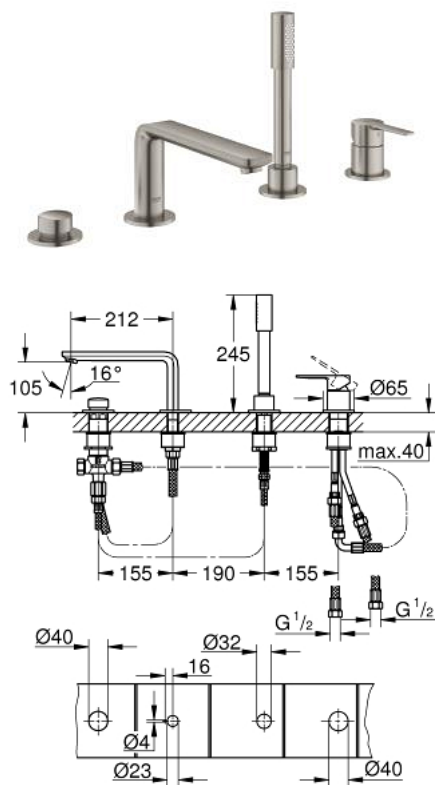

19 577 DC1 LINEARE ОДНОВАЖІЛЬНИЙ ЗМІШУВАЧ ДЛЯ ВАННИ НА 4 ОТВОРИ

ОПИС ПРОДУКТУ

- Колір: суперсталь
- GROHE SilkMove 35 мм керамічний картридж
- із обмежувачем температури
- покриття GROHE LongLife
- попередньо змонтоване кріплення для виливу
- робочий елемент одноважільного змішувача
- металевий важіль
- вилив для ванни з аератором
- перемикач ванна/душ
- ручний душ з металевою лійкою
- металевий душовий шланг 2000 мм (завжди у хромі для будь-якого кольору набору)
- гнучкі з'єднувальні шланги
- підключення для душового шлангу
- захист від зворотнього потоку
- для використання із 29 037 000
- мінімальний рекомендований тиск 1.0 бар

19 577 DC1 LINEARE ОДНОВАЖІЛЬНИЙ ЗМІШУВАЧ ДЛЯ ВАННИ НА 4 ОТВОРИ

ЗАПАСНІ ЧАСТИНИ , вересня 2016 – зараз

- 1: Важіль (Артикул запчастини 46983DC0)
- 2: Картридж (Артикул запчастини 46374000)
- 3: З'єднувальний шланг (Артикул запчастини 07227000)
- 4: Фільтр для затримання бруду (Артикул запчастини 0700200M)
- 5: Конусна гайка (Артикул запчастини 08864DC0)
- 6: Притискна пружина (Артикул запчастини 00869000)
- 7: Ручка перемикача (Артикул запчастини 46721DC0)
- 8: Перемикач (Артикул запчастини 45443000)
- 8.1: Ущільнювальна шайба $\varnothing 6 \times \varnothing 2$ (Артикул запчастини 0128300M)
- 8.2: Ущільнювальна шайба (Артикул запчастини 0120500M)
- 9: Змінний комплект для кріплення хвостовика (Артикул запчастини 45444000)
- 10: Зворотний клапан (Артикул запчастини 08565000)
- 11: З'єднувальний шланг (Артикул запчастини 07300000)
- 12: З'єднувальний шланг (Артикул запчастини 48018000)
- 13: Аератор (Артикул запчастини 13941DC0)
- 14: Металевий душовий шланг (Артикул запчастини 28146000)
- 15: Свічковий ключ (Артикул запчастини 19332000)*