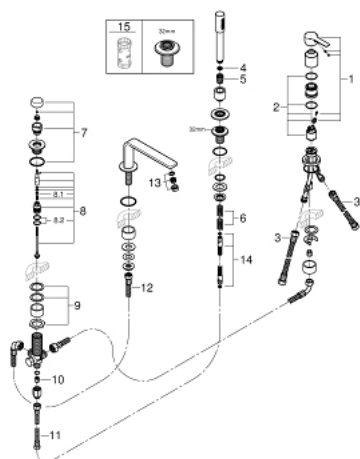

19 577 EN1 LINEARE ОДНОВАЖІЛЬНИЙ ЗМІШУВАЧ ДЛЯ ВАННИ НА 4 ОТВОРИ

ОПИС ПРОДУКТУ

- Колір: матовий нікель
- GROHE SilkMove 35 мм керамічний картридж
- із обмежувачем температури
- покриття GROHE LongLife
- попередньо змонтоване кріплення для виливу
- робочий елемент одноважільного змішувача
- металевий важіль
- вилив для ванни з аератором
- перемикач ванна/душ
- ручний душ з металевою лійкою
- металевий душовий шланг 2000 мм (завжди у хромі для будь-якого кольору набору)
- гнучкі з'єднувальні шланги
- підключення для душового шлангу
- захист від зворотнього потоку
- для використання із 29 037 000
- мінімальний рекомендований тиск 1.0 бар

19 577 EN1 LINEARE ОДНОВАЖІЛЬНИЙ ЗМІШУВАЧ ДЛЯ ВАННИ НА 4 ОТВОРИ

ЗАПАСНІ ЧАСТИНИ , вересня 2016 – зараз

- 1: Важіль (Артикул запчастини 46983EN0)
- 2: Картридж (Артикул запчастини 46374000)
- 3: З'єднувальний шланг (Артикул запчастини 07227000)
- 4: Фільтр для затримання бруду (Артикул запчастини 0700200M)
- 5: Конусна гайка (Артикул запчастини 08864EN0)
- 6: Притискна пружина (Артикул запчастини 00869000)
- 7: Ручка перемикача (Артикул запчастини 46721EN0)
- 8: Перемикач (Артикул запчастини 45443000)
- 8.1: Ущільнювальна шайба $\varnothing 6 \times \varnothing 2$ (Артикул запчастини 0128300M)
- 8.2: Ущільнювальна шайба (Артикул запчастини 0120500M)
- 9: Змінний комплект для кріплення хвостовика (Артикул запчастини 45444000)
- 10: Зворотний клапан (Артикул запчастини 08565000)
- 11: З'єднувальний шланг (Артикул запчастини 07300000)
- 12: З'єднувальний шланг (Артикул запчастини 48018000)
- 13: Аератор (Артикул запчастини 13941EN0)
- 14: Металевий душовий шланг (Артикул запчастини 28146000)
- 15: Свічковий ключ (Артикул запчастини 19332000)*