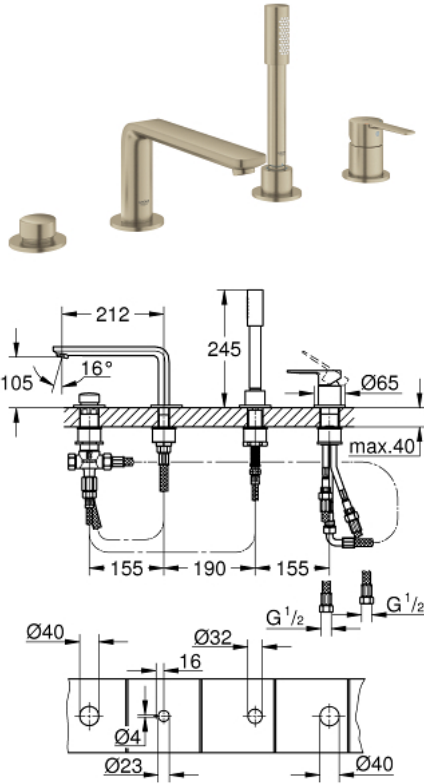

19 577 EN1 LINEARE ОДНОВАЖІЛЬНИЙ ЗМІШУВАЧ ДЛЯ ВАННИ НА 4 ОТВОРИ

ОПИС ПРОДУКТУ

- Колір: матовий нікель
- GROHE SilkMove 35 мм керамічний картридж
- із обмежувачем температури
- покриття GROHE LongLife
- попередньо змонтоване кріплення для виливу
- робочий елемент одноважільного змішувача
- металевий важіль
- вилив для ванни з аератором
- перемикач ванна/душ
- ручний душ з металевою лійкою
- металевий душовий шланг 2000 мм (завжди у хромі для будь-якого кольору набору)
- гнучкі з'єднувальні шланги
- підключення для душового шлангу
- захист від зворотнього потоку
- для використання із 29 037 000
- мінімальний рекомендований тиск 1.0 бар

19 577 EN1 LINEARE ОДНОВАЖІЛЬНИЙ ЗМІШУВАЧ ДЛЯ ВАННИ НА 4 ОТВОРИ

ЗАПАСНІ ЧАСТИНИ , вересня 2016 – зараз

- 1: Важіль (Артикул запчастини 46983EN0)
- 2: Картридж (Артикул запчастини 46374000)
- 3: З'єднувальний шланг (Артикул запчастини 07227000)
- 4: Фільтр для затримання бруду (Артикул запчастини 0700200M)
- 5: Конусна гайка (Артикул запчастини 08864EN0)
- 6: Притискна пружина (Артикул запчастини 00869000)
- 7: Ручка перемикача (Артикул запчастини 46721EN0)
- 8: Перемикач (Артикул запчастини 45443000)
- 8.1: Ущільнювальна шайба $\varnothing 6 \times \varnothing 2$ (Артикул запчастини 0128300M)
- 8.2: Ущільнювальна шайба (Артикул запчастини 0120500M)
- 9: Змінний комплект для кріплення хвостовика (Артикул запчастини 45444000)
- 10: Зворотний клапан (Артикул запчастини 08565000)
- 11: З'єднувальний шланг (Артикул запчастини 07300000)
- 12: З'єднувальний шланг (Артикул запчастини 48018000)
- 13: Аератор (Артикул запчастини 13941EN0)
- 14: Металевий душовий шланг (Артикул запчастини 28146000)
- 15: Свічковий ключ (Артикул запчастини 19332000)*