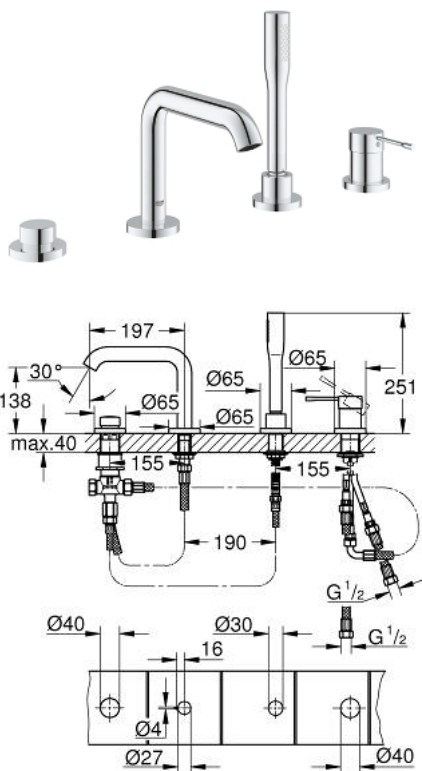

19 578 00A ESSENCE ОДНОВАЖІЛЬНИЙ ЗМІШУВАЧ ДЛЯ ВАННИ НА 4 ОТВОРИ

ОПИС ПРОДУКТУ

- Колір: хром
- GROHE SilkMove 35 мм керамічний картридж
- із обмежувачем температури
- GROHE LongLife поверхня
- попередньо змонтоване кріплення для виливу
- робочий елемент одноважільного змішувача
- металевий важіль
- вилив для ванни з аератором
- перемикач ванна/душ
- ручний душ Euphoria Cosmopolitan (26 466), 6.6 л/хв
- металевий душовий шланг 2000 мм (завжди у хромі для будь-якого кольору набору)
- гнучкі з'єднувальні шланги
- підключення для душового шлангу
- захист від зворотнього потоку
- для використання із 29 037 000
- мінімальний рекомендований тиск 1.0 бар

19 578 00A ESSENCE ОДНОВАЖІЛЬНИЙ ЗМІШУВАЧ ДЛЯ ВАННИ НА 4 ОТВОРИ

ЗАПАСНІ ЧАСТИНИ , квітня 2018 – зараз

- 1: Важіль (Артикул запчастини 46916EN0)
 - 2: Картридж (Артикул запчастини 46374000)
 - 3: З'єднувальний шланг (Артикул запчастини 07227000)
 - 4: Фільтр для затримання бруду (Артикул запчастини 0700200M)
 - 5: Конусна гайка (Артикул запчастини 08864EN0)
 - 6: Притискна пружина (Артикул запчастини 00869000)
 - 7: Ручка перемикача (Артикул запчастини 46721EN0)
 - 8: Перемикач (Артикул запчастини 45443000)
 - 8.1: Ущільнювальна шайба $\varnothing 6 \times \varnothing 2$ (Артикул запчастини 0128300M)
 - 8.2: Ущільнювальна шайба (Артикул запчастини 0120500M)
 - 9: Змінний комплект для кріплення хвостовика (Артикул запчастини 45444000)
 - 10: Зворотний клапан (Артикул запчастини 08565000)
 - 11: З'єднувальний шланг (Артикул запчастини 07300000)
 - 12: З'єднувальний шланг (Артикул запчастини 48018000)
 - 13: Аератор (Артикул запчастини 13926000)
 - 14: Металевий душовий шланг (Артикул запчастини 28146000)
 - 15: Свічковий ключ (Артикул запчастини 19332000)*
- * Додаткові аксесуари