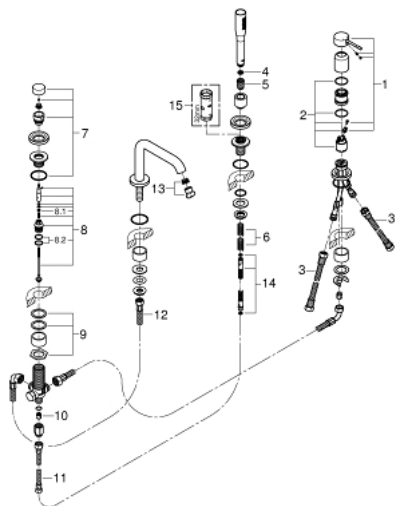

19 578 00A ESSENCE ОДНОВАЖІЛЬНИЙ ЗМІШУВАЧ ДЛЯ ВАННИ НА 4 ОТВОРИ

ОПИС ПРОДУКТУ

- Колір: хром
- GROHE SilkMove 35 мм керамічний картридж
- із обмежувачем температури
- GROHE LongLife поверхня
- попередньо змонтоване кріплення для виливу
- робочий елемент одноважільного змішувача
- металевий важіль
- вилив для ванни з аератором
- перемикач ванна/душ
- ручний душ Euphoria Cosmopolitan (26 466), 6.6 л/хв
- металевий душовий шланг 2000 мм (завжди у хромі для будь-якого кольору набору)
- гнучкі з'єднувальні шланги
- підключення для душового шлангу
- захист від зворотнього потоку
- для використання із 29 037 000
- мінімальний рекомендований тиск 1.0 бар

19 578 00A ESSENCE ОДНОВАЖІЛЬНИЙ ЗМІШУВАЧ ДЛЯ ВАННИ НА 4 ОТВОРИ

ЗАПАСНІ ЧАСТИНИ , квітня 2018 – зараз

- 1: Важіль (Артикул запчастини 46916EN0)
 - 2: Картридж (Артикул запчастини 46374000)
 - 3: З'єднувальний шланг (Артикул запчастини 07227000)
 - 4: Фільтр для затримання бруду (Артикул запчастини 0700200M)
 - 5: Конусна гайка (Артикул запчастини 08864EN0)
 - 6: Притискна пружина (Артикул запчастини 00869000)
 - 7: Ручка перемикача (Артикул запчастини 46721EN0)
 - 8: Перемикач (Артикул запчастини 45443000)
 - 8.1: Ущільнювальна шайба $\varnothing 6 \times \varnothing 2$ (Артикул запчастини 0128300M)
 - 8.2: Ущільнювальна шайба (Артикул запчастини 0120500M)
 - 9: Змінний комплект для кріплення хвостовика (Артикул запчастини 45444000)
 - 10: Зворотний клапан (Артикул запчастини 08565000)
 - 11: З'єднувальний шланг (Артикул запчастини 07300000)
 - 12: З'єднувальний шланг (Артикул запчастини 48018000)
 - 13: Аератор (Артикул запчастини 13926000)
 - 14: Металевий душовий шланг (Артикул запчастини 28146000)
 - 15: Свічковий ключ (Артикул запчастини 19332000)*
- * Додаткові аксесуари