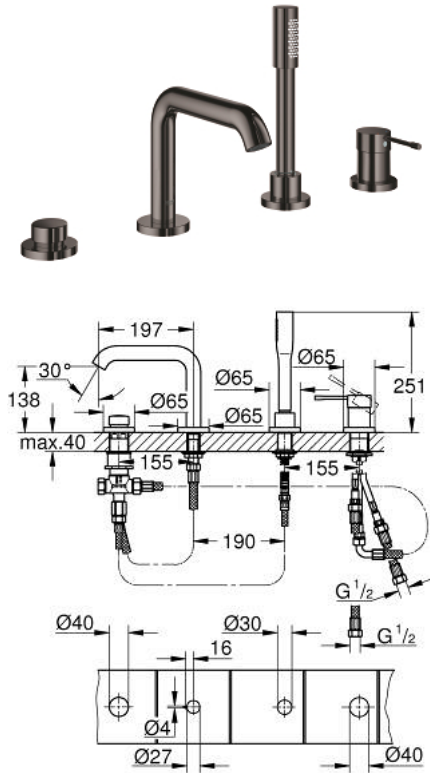

19 578 A01 ESSENCE ОДНОВАЖІЛЬНИЙ ЗМІШУВАЧ ДЛЯ ВАННИ НА 4 ОТВОРИ

ОПИС ПРОДУКТУ

- Колір: графіт темний
- GROHE SilkMove 35 мм керамічний картридж
- із обмежувачем температури
- покриття GROHE LongLife
- попередньо змонтоване кріплення для виливу
- робочий елемент одноважільного змішувача
- металевий важіль
- вилив для ванни з аератором
- перемикач ванна/душ
- ручний душ з металевою лійкою
- металевий душовий шланг 2000 мм (завжди у хромі для будь-якого кольору набору)
- гнучкі з'єднувальні шланги
- підключення для душового шлангу
- захист від зворотнього потоку
- для використання із 29 037 000
- мінімальний рекомендований тиск 1.0 бар