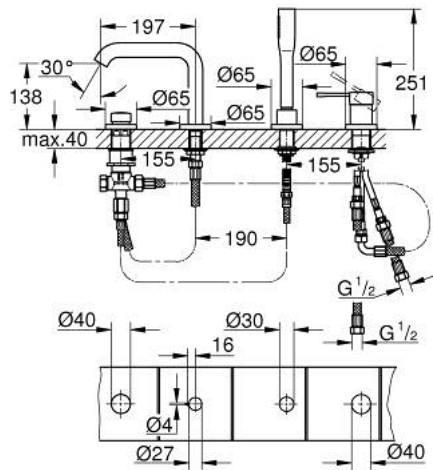

19 578 DA1 ESSENCE ОДНОВАЖІЛЬНИЙ ЗМІШУВАЧ ДЛЯ ВАННИ НА 4 ОТВОРИ

ОПИС ПРОДУКТУ

- Колір: теплий захід сонця
- GROHE SilkMove 35 мм керамічний картридж
- із обмежувачем температури
- покриття GROHE LongLife
- попередньо змонтоване кріплення для виливу
- робочий елемент одноважільного змішувача
- металевий важіль
- вилив для ванни з аератором
- перемикач ванна/душ
- ручний душ з металевою лійкою
- металевий душовий шланг 2000 мм (завжди у хромі для будь-якого кольору набору)
- гнучкі з'єднувальні шланги
- підключення для душового шлангу
- захист від зворотнього потоку
- для використання із 29 037 000
- мінімальний рекомендований тиск 1.0 бар