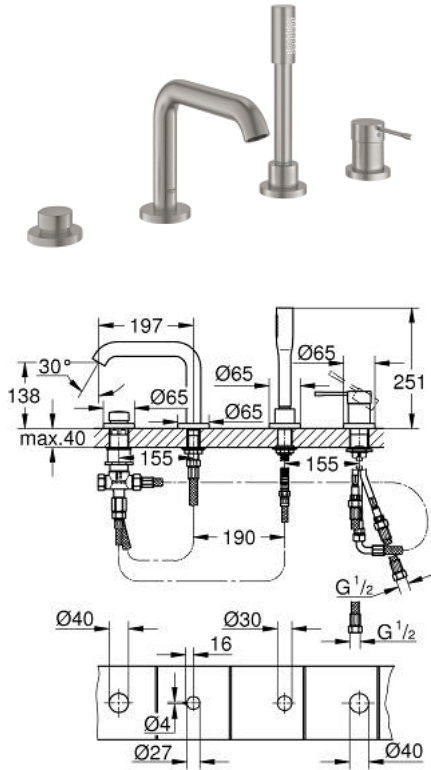

## 19 578 DC1 ESSENCE ОДНОВАЖІЛЬНИЙ ЗМІШУВАЧ ДЛЯ ВАННИ НА 4 ОТВОРИ

### ОПИС ПРОДУКТУ

- Колір: суперсталь
- GROHE SilkMove 35 мм керамічний картридж
- із обмежувачем температури
- покриття GROHE LongLife
- попередньо змонтоване кріплення для виливу
- робочий елемент одноважільного змішувача
- металевий важіль
- вилив для ванни з аератором
- перемикач ванна/душ
- ручний душ з металевою лійкою
- металевий душовий шланг 2000 мм (завжди у хромі для будь-якого кольору набору)
- гнучкі з'єднувальні шланги
- підключення для душового шлангу
- захист від зворотнього потоку
- для використання із 29 037 000
- мінімальний рекомендований тиск 1.0 бар

### ЗАПАСНІ ЧАСТИНИ , січня 2016 – зараз

- 1: Важіль (Артикул запчастини 46916DC0)
- 2: Картридж (Артикул запчастини 46374000)
- 3: З'єднувальний шланг (Артикул запчастини 07227000)
- 4: Фільтр для затримання бруду (Артикул запчастини 0700200M)
- 5: Конусна гайка (Артикул запчастини 08864DC0)
- 6: Притискна пружина (Артикул запчастини 00869000)
- 7: Ручка перемикача (Артикул запчастини 46721DC0)
- 8: Перемикач (Артикул запчастини 45443000)
- 8.1: Ущільнювальна шайба  $\varnothing 6 \times \varnothing 2$  (Артикул запчастини 0128300M)
- 8.2: Ущільнювальна шайба (Артикул запчастини 0120500M)
- 9: Змінний комплект для кріплення хвостовика (Артикул запчастини 45444000)
- 10: Зворотний клапан (Артикул запчастини 08565000)
- 11: З'єднувальний шланг (Артикул запчастини 07300000)
- 12: З'єднувальний шланг (Артикул запчастини 48018000)
- 13: Аератор (Артикул запчастини 13926000)
- 14: Металевий душовий шланг (Артикул запчастини 28146000)
- 15: Свічковий ключ (Артикул запчастини 19332000)\*