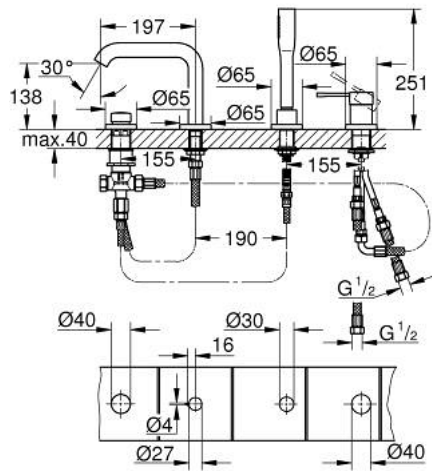

19 578 GN1 ESSENCE ОДНОВАЖІЛЬНИЙ ЗМІШУВАЧ ДЛЯ ВАННИ НА 4 ОТВОРИ

ОПИС ПРОДУКТУ

- Колір: холодний світланок матовий
- GROHE SilkMove 35 мм керамічний картридж
- із обмежувачем температури
- покриття GROHE LongLife
- попередньо змонтоване кріплення для виливу
- робочий елемент одноважільного змішувача
- металевий важіль
- вилив для ванни з аератором
- перемикач ванна/душ
- ручний душ з металевою лійкою
- металевий душовий шланг 2000 мм (завжди у хромі для будь-якого кольору набору)
- гнучкі з'єднувальні шланги
- підключення для душового шлангу
- захист від зворотнього потоку
- для використання із 29 037 000
- мінімальний рекомендований тиск 1.0 бар

19 578 GN1 ESSENCE ОДНОВАЖИЛЬНИЙ ЗМІШУВАЧ ДЛЯ ВАННИ НА 4 ОТВОРИ

ЗАПАСНІ ЧАСТИНИ , листопада 2016 – зараз

- 1: Важіль (Артикул запчастини 46916GN0)
 - 2: Картридж (Артикул запчастини 46374000)
 - 3: З'єднувальний шланг (Артикул запчастини 07227000)
 - 4: Фільтр для затримання бруду (Артикул запчастини 0700200M)
 - 5: Конусна гайка (Артикул запчастини 08864GN0)
 - 6: Притискна пружина (Артикул запчастини 00869000)
 - 7: diverter knob (Артикул запчастини 46721GN0)
 - 8: Перемикач (Артикул запчастини 45443000)
 - 8.1: Ущільнювальна шайба $\varnothing 6 \times \varnothing 2$ (Артикул запчастини 0128300M)
 - 8.2: Ущільнювальна шайба (Артикул запчастини 0120500M)
 - 9: Змінний комплект для кріплення хвостовика (Артикул запчастини 45444000)
 - 10: Зворотний клапан (Артикул запчастини 08565000)
 - 11: З'єднувальний шланг (Артикул запчастини 07300000)
 - 12: З'єднувальний шланг (Артикул запчастини 48018000)
 - 13: Аератор (Артикул запчастини 13926000)
 - 14: Металевий душовий шланг (Артикул запчастини 28146000)
 - 15: Свічковий ключ (Артикул запчастини 19332000)*
- * Додаткові аксесуари