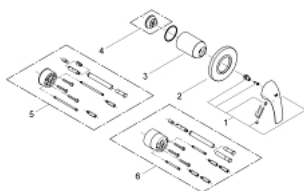

### ОПИС ПРОДУКТУ

- Колір: хром
- комплект верхньої монтажної частини для 32 962 000
- без блоку прихованого монтажу
- GROHE LongLife поверхня
- металевий важіль
- ущільнювач розетки і важіля

### ЗАПАСНІ ЧАСТИНИ , травня 2010 – зараз

- 1: Важіль (Артикул запчастини 46700000)
- 2: Розетка (Артикул запчастини 46773000)
- 3: Ковпачок (Артикул запчастини 09038000)
- 4: Обмежувач температури (Артикул запчастини 46308000)\*
- 5: Комплект подовжувачів (Артикул запчастини 46191000)\*
- 6: Комплект подовжувачів (Артикул запчастини 46343000)\*