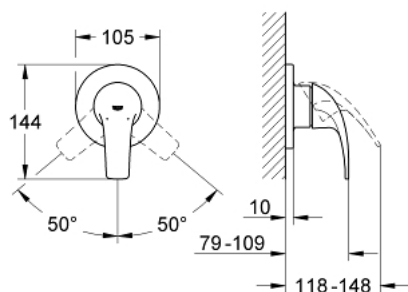

### ОПИС ПРОДУКТУ

- Колір: хром
- комплект верхньої монтажної частини для 32 962 000
- без блоку прихованого монтажу
- GROHE LongLife поверхня
- металевий важіль
- ущільнювач розетки і важіля