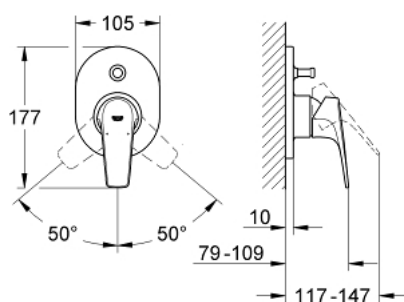

19 584 000 GROHE BAUFLOW ОДНОВАЖИЛЬНИЙ ЗМІШУВАЧ ДЛЯ ВАННИ

ОПИС ПРОДУКТУ

- Колір: хром
- комплект верхньої монтажної частини для 32 963 000
- без блоку прихованого монтажу
- GROHE LongLife поверхня
- автоматичний перемикач: ванна/душ
- металевий важіль
- із ущільнювачем