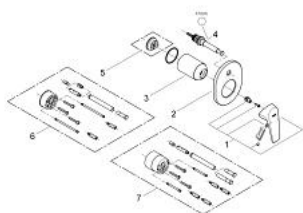

19 584 000 GROHE BAUFLOW ОДНОВАЖИЛЬНИЙ ЗМІШУВАЧ ДЛЯ ВАННИ

ОПИС ПРОДУКТУ

- Колір: хром
- комплект верхньої монтажної частини для 32 963 000
- без блоку прихованого монтажу
- GROHE LongLife поверхня
- автоматичний перемикач: ванна/душ
- металевий важіль
- із ущільнювачем

19 584 000 GROHE BAUFLOW ОДНОВАЖИЛЬНИЙ ЗМІШУВАЧ ДЛЯ ВАННИ

ЗАПАСНІ ЧАСТИНИ , травня 2010 – зараз

- 1: Важіль (Артикул запчастини 46702000)
- 2: Розетка (Артикул запчастини 46772000)
- 3: Ковпачок (Артикул запчастини 09038000)
- 4: Перемикач (Артикул запчастини 46737000)
- 5: Обмежувач температури (Артикул запчастини 46308000)*
- 6: Комплект подовжувачів (Артикул запчастини 46191000)*
- 7: Комплект подовжувачів (Артикул запчастини 46343000)*