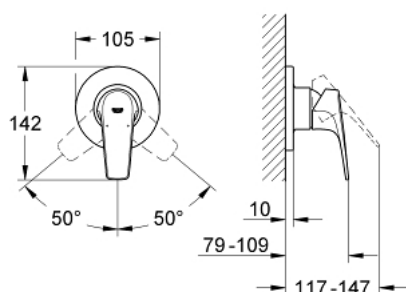

### ОПИС ПРОДУКТУ

- Колір: хром
- комплект верхньої монтажної частини для 32 962 000
- без блоку прихованого монтажу
- GROHE LongLife поверхня
- металевий важіль
- ущільнювач розетки і важіля