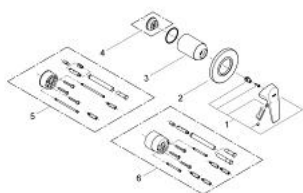

19 585 000 GROHE BAUFLOW ОДНОВАЖИЛЬНИЙ ЗМІШУВАЧ ДЛЯ ДУШУ

ЗАПАСНІ ЧАСТИНИ , травня 2010 – зараз

- 1: Важіль (Артикул запчастини 46702000)
- 2: Розетка (Артикул запчастини 46773000)
- 3: Ковпачок (Артикул запчастини 09038000)
- 4: Обмежувач температури (Артикул запчастини 46308000)*
- 5: Комплект подовжувачів (Артикул запчастини 46191000)*
- 6: Комплект подовжувачів (Артикул запчастини 46343000)*

* Додаткові аксесуари