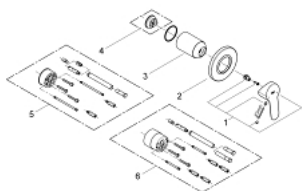

19 587 000 BAUEDGE ОДНОВАЖІЛЬНИЙ ЗМІШУВАЧ ДЛЯ ДУШУ

ОПИС ПРОДУКТУ

- Колір: хром
- комплект верхньої монтажної частини для 32 962 000
- без блоку прихованого монтажу
- GROHE LongLife поверхня
- металевий важіль
- ущільнювач розетки і важіля

19 587 000 BAUEDGE ОДНОВАЖІЛЬНИЙ ЗМІШУВАЧ ДЛЯ ДУШУ

ЗАПАСНІ ЧАСТИНИ , травня 2010 – зараз

- 1: Важіль (Артикул запчастини 46698000)
- 2: Розетка (Артикул запчастини 46773000)
- 3: Ковпачок (Артикул запчастини 09038000)
- 4: Обмежувач температури (Артикул запчастини 46308000)*
- 5: Комплект подовжувачів (Артикул запчастини 46191000)*
- 6: Комплект подовжувачів (Артикул запчастини 46343000)*