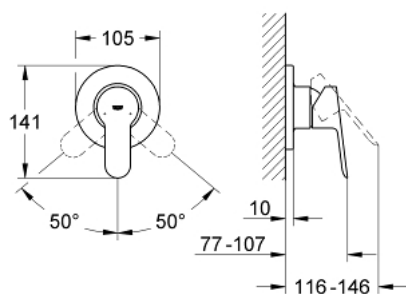

19 587 000 BAUEDGE ОДНОВАЖІЛЬНИЙ ЗМІШУВАЧ ДЛЯ ДУШУ

ОПИС ПРОДУКТУ

- Колір: хром
- комплект верхньої монтажної частини для 32 962 000
- без блоку прихованого монтажу
- GROHE LongLife поверхня
- металевий важіль
- ущільнювач розетки і важіля

19 587 000 BAUEDGE ОДНОВАЖІЛЬНИЙ ЗМІШУВАЧ ДЛЯ ДУШУ

ЗАПАСНІ ЧАСТИНИ , травня 2010 – зараз

- 1: Важіль (Артикул запчастини 46698000)
- 2: Розетка (Артикул запчастини 46773000)
- 3: Ковпачок (Артикул запчастини 09038000)
- 4: Обмежувач температури (Артикул запчастини 46308000)*
- 5: Комплект подовжувачів (Артикул запчастини 46191000)*
- 6: Комплект подовжувачів (Артикул запчастини 46343000)*